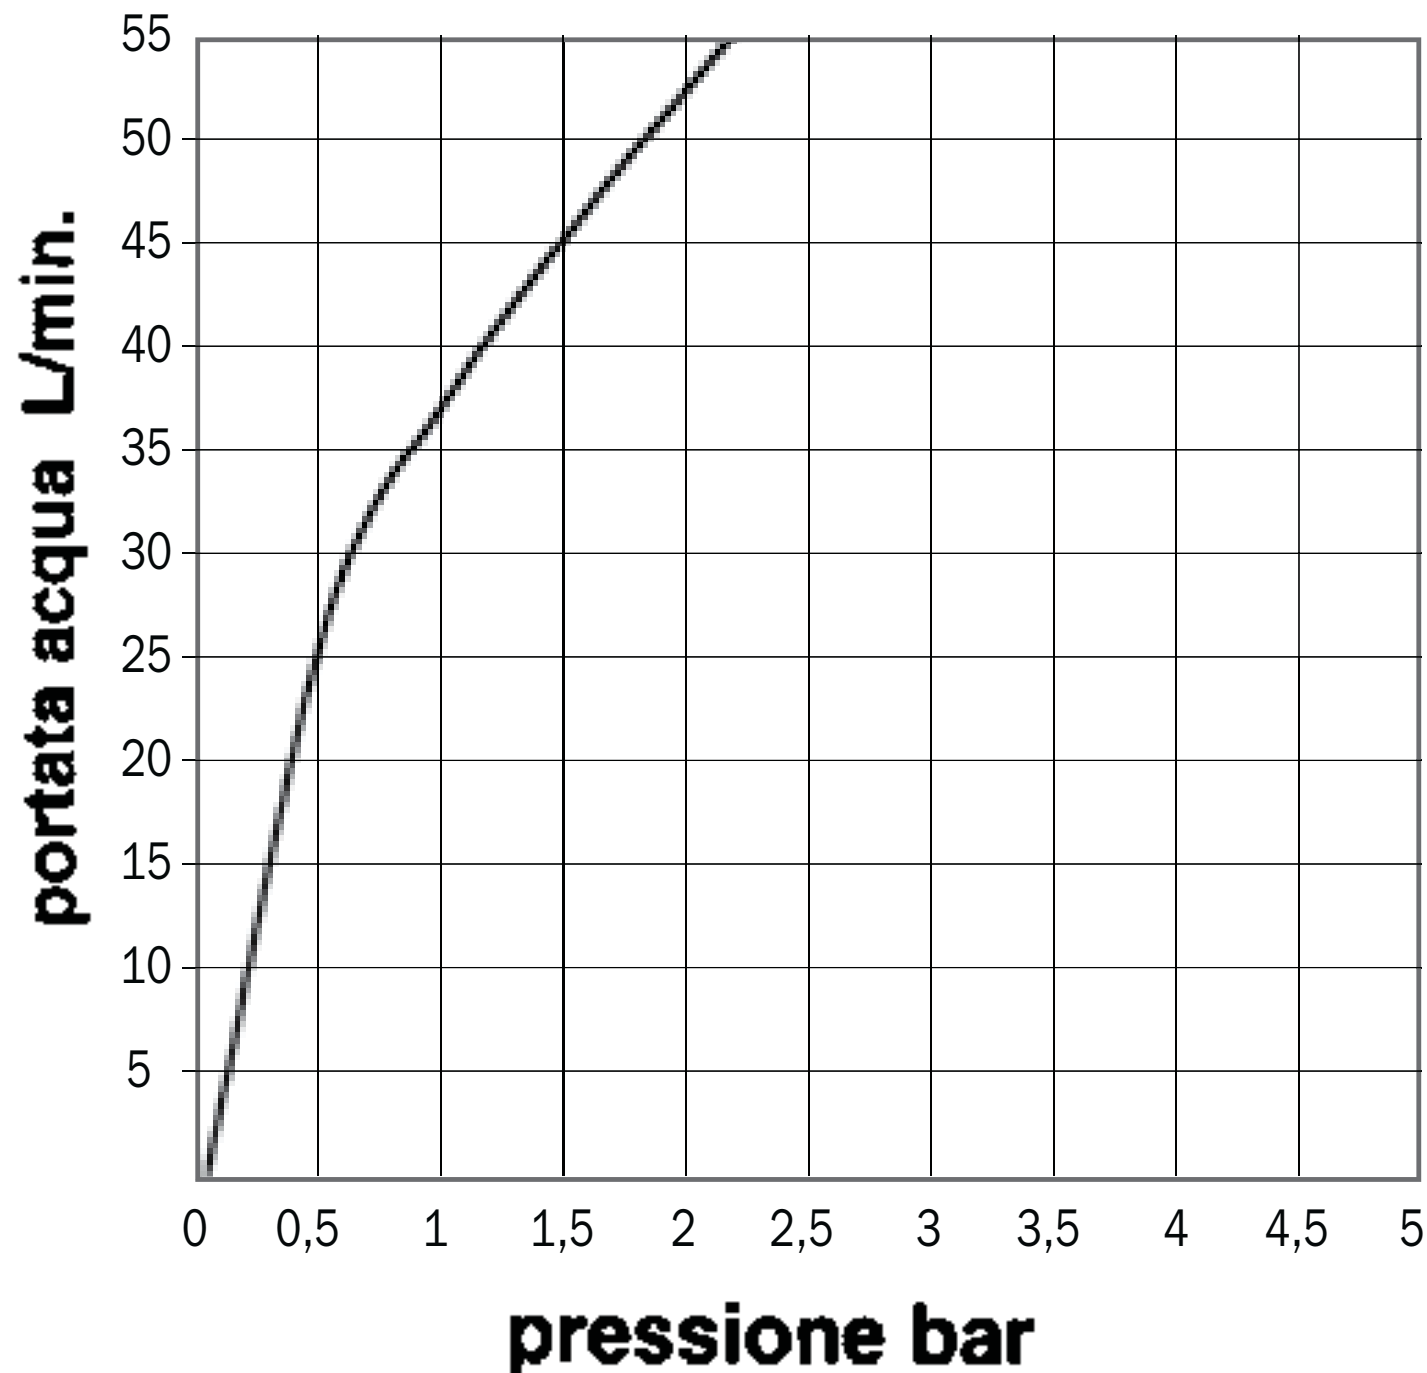

(*) PORTATA MINIMA CONSIGLIATA (Litri/Minuto)
per l'ottimale funzionamento dei prodotti

MINIMUM SUGGESTED FLOW RATE (Litres/Minute)
for the correct products functioning

MINDEST WASSERDURCHFLUSSMENGE (Liter/Minute)
für die korrekte Produktenleistung

DÉBIT D'EAU MINIMAL RECOMMANDÉ (Litres/Minute)
pour le correct fonctionnement des produits

CAUDAL MÍNIMO ACONSEJADO (Litros/Minuto)
para el correcto funcionamiento de los productos

РЕКОМЕНДУЕМЫЙ МИНИМУМ ВОДОСНАБЖЕНИЯ
(Литры/Минута) для оптимального функционирования

ЛИВНЕВЫЕ

на держателе со стены или потолка

DREAM - PARIS

DREAM / PARIS - VERTICAL & HORIZONTAL ARM

rain

H29600 H35360
H29601 H35362
H29603 H35363
H29604 H35365
H29607 H35369
H29608 H35370

H77600 H75360
H77601 H75362
H77603 H75363
H77604 H75365
H77607 H75370

(*) 14/16 L /min