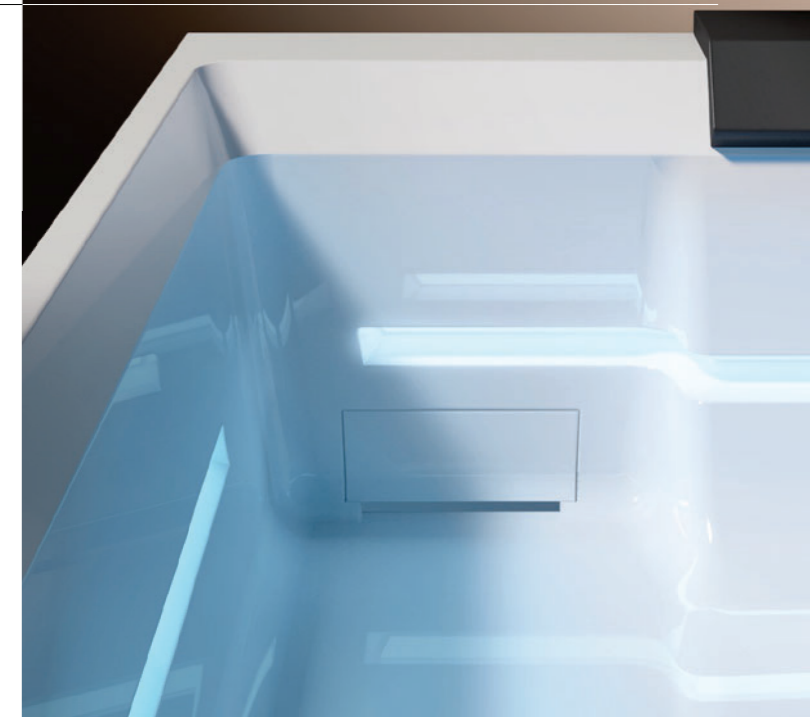

SADLER
SOUL

L. 195 X P. 150 X H. 60 cm

AN EXCLUSIVE TREESSE PATENT

SOUL 150
L. 195 X P. 150 X H. 60 cm

UNA NUOVA SOUL:
LA DIMENSIONE PIÙ AMPIA
E L'ERGONOMIA MIGLIORATA
LE PERMETTONO DI GARANTIRE
IL MASSIMO COMFORT
A DUE DIVERSI OCCUPANTI.

Новая ванна Soul:
увеличенный размер и улучшенная
эргономика обеспечивают максимальный
комфорт для двоих пользователей.

Colore pannello
Цвет панелей

Bianco
Белый

SOUL