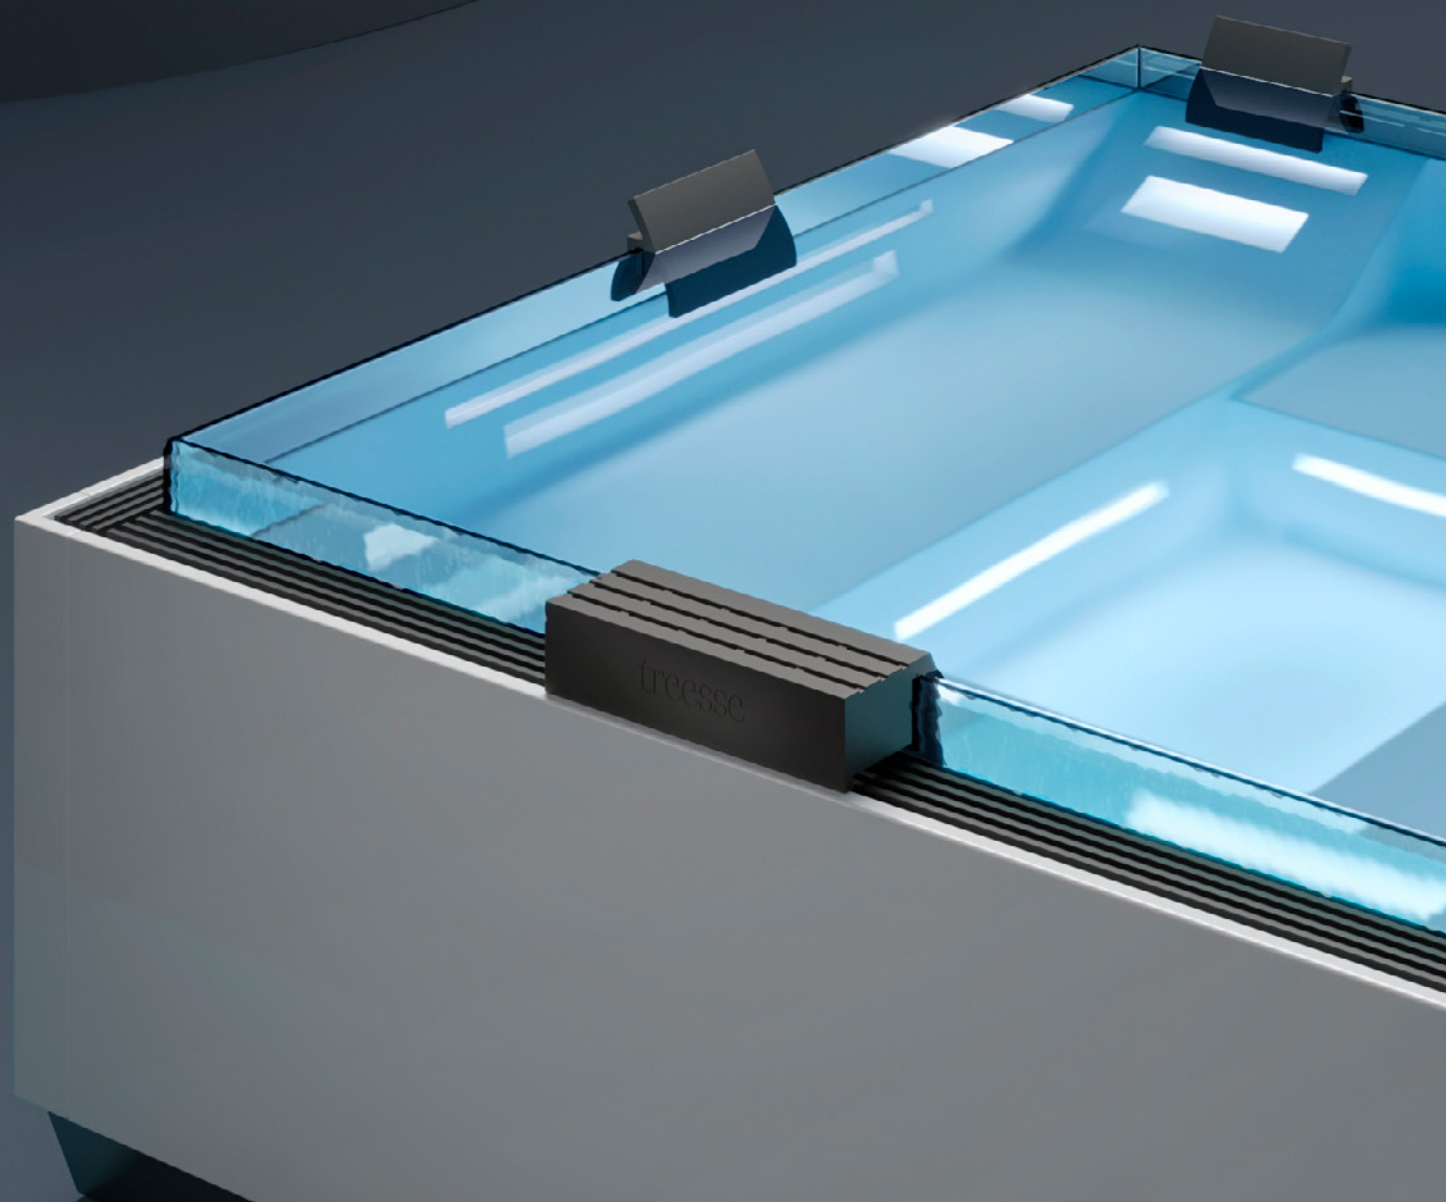

# treesse

SADLER  
DESIGN

ghost

ghost  
plus

pool

swim

## AQUARUN 510 x 235 выс.142

- система рециркуляции с картриджным фильтром
- двойная турбина с противотоком для плавания