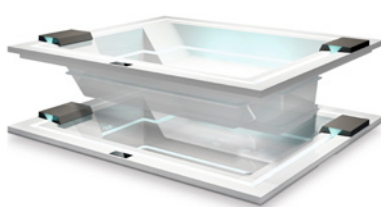

AUTOMATIC LIFT

Подъемник полезен при ограниченном пространстве, но доступен только для моделей Ghost® и Ghost®Plus.