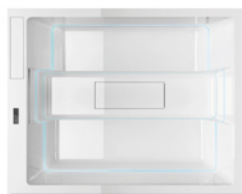

MAYA 260 x 205 выс.95

- система рециркуляции с картриджным фильтром
- скрытая система массажа Ghost® System