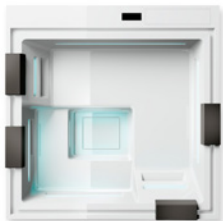

PHANTOM 235 x 235 выс.98

- система рециркуляции с картриджным фильтром
- скрытая усиленная система массажа Ghost®Plus System