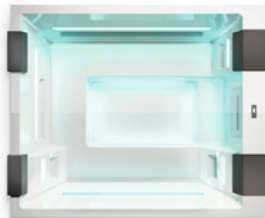

MUSE GP 280 x 235 выс.98

- система рециркуляции с картриджным фильтром
- скрытая усиленная система массажа Ghost®Plus System