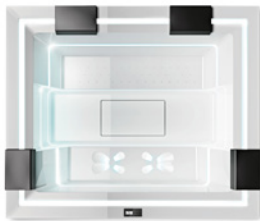

ZEN 280 x 235 выс.85

- система рециркуляции с песочным фильтром
- скрытая система массажа Ghost® System