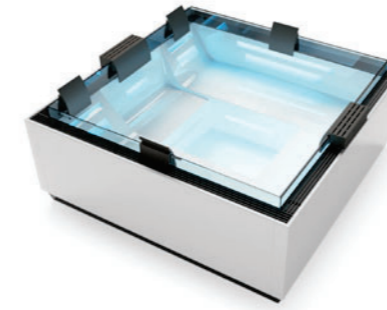

NEWS MILANO 2024

ICE SOUL SPA BREEZE MIRAGE

PRODUCTS OVERVIEW

ICE
L. 225 X P. 225 X H. 95 cm

SOUL SPA 150
L. 195 X P. 150 X H. 70 cm

SOUL SPA 120
L. 195 X P. 120 X H. 70 cm

BREEZE 220
L. 220 X P. 220 X H. 90 cm

BREEZE 210
L. 210 X P. 210 X H. 90 cm

BREEZE 190
L. 190 X P. 190 X H. 80 cm

BREEZE 140
L. 190 X P. 140 X H. 75 cm

MIRAGE SAUNA + HAMMAM
L. 350 X P. 210 X H. 230 CM

DESIGN FOR LIFESTYLE

SADLER

TRESSE PROSEGUE IL SUO PERCORSO LUNGO LA STRADA DELL'INNOVAZIONE, MIRANDO A UN CONCETTO DI WELLNESS SEMPRE PIÙ ELEVATO E RAFFINATO. TRA NUOVI PRODOTTI E NUOVE OPZIONI PER LE NOSTRE LINEE PIÙ AMATE, VI INVITIAMO A SCOPRIRE TUTTE LE NOVITÀ DI QUESTO 2024.

SADLER

ICE

L. 225 X P. 225 X H. 95 cm

L'ELEGANZA DEL VETRO ENFATIZZA L'EFFETTO SUGGESTIVO DEL BORDO A SFIORO. UN TOCCO DI LEGGEREZZA, CHE AUMENTA IL SENSO DI CONTINUITÀ VISIVA TRA LO SPAZIO INTERNO E QUELLO ESTERNO GRAZIE AL GIOCO DEI RIFLESSI SULLA SUPERFICIE TRASPARENTE. L'ESPERIENZA DI RELAX DIVENTA COSÌ ANCORA PIÙ IMMERSIVA. ICE PUÒ ACCOGLIERE FINO A 5/6 PERSONE; I DUE CUSCINI PIÙ AMPI NASCONDONO I COMANDI E SI TRASFORMANO IN COMODE SEDUTE.

ghost

AN EXCLUSIVE TRESSE PATENT

SADLER

SOUL SPA

SOUL SPA 150 L. 195 X P. 150 X H. 70 cm

SOUL SPA 120 L. 195 X P. 120 X H. 70 cm

ESTREMA PULIZIA VISIVA E COMFORT ASSOLUTO:
LA NUOVA SOUL SPA È UNA MINIPISCINA IDROMASSAGGIO
CAPACE DI INTEGRARSI AL MEGLIO IN OGNI AMBIENTE.
LA POTENZA DEL SISTEMA IDROMASSAGGIO GHOST TROVA SPAZIO,
COSÌ, ANCHE IN UNA CAMERA DI UN ALBERGO
O IN UN ALTRO AMBIENTE DALLE DIMENSIONI RIDOTTE.
È DISPONIBILE IN DUE DIVERSE DIMENSIONI, PER ACCOGLIERE
AGEVOLMENTE UNA OPPURE DUE PERSONE.