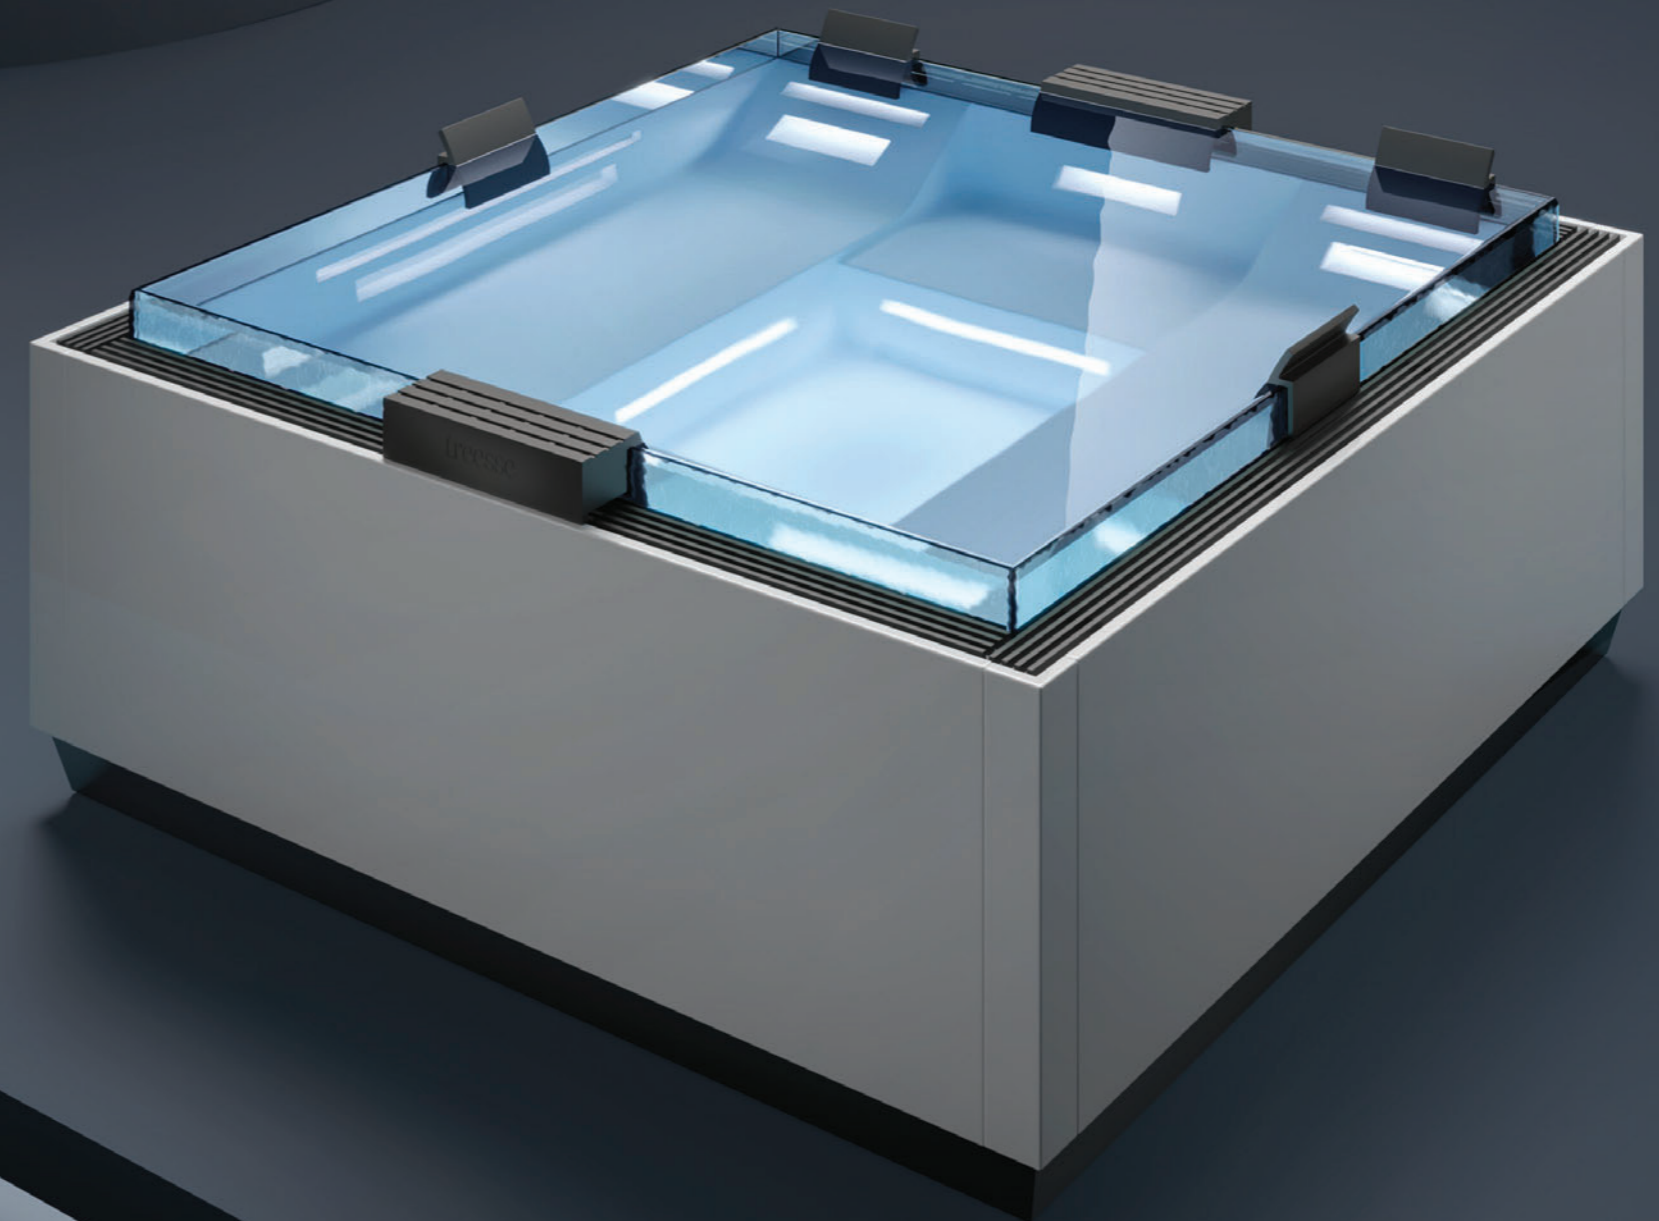

SADLER

ICE

L. 225 X P. 225 X H. 95 cm

L'ELEGANZA DEL VETRO ENFATIZZA L'EFFETTO SUGGESTIVO DEL BORDO A SFIORO. UN TOCCO DI LEGGEREZZA, CHE AUMENTA IL SENSO DI CONTINUITÀ VISIVA TRA LO SPAZIO INTERNO E QUELLO ESTERNO GRAZIE AL GIOCO DEI RIFLESSI SULLA SUPERFICIE TRASPARENTE. L'ESPERIENZA DI RELAX DIVENTA COSÌ ANCORA PIÙ IMMERSIVA. ICE PUÒ ACCOGLIERE FINO A 5/6 PERSONE; I DUE CUSCINI PIÙ AMPI NASCONDONO I COMANDI E SI TRASFORMANO IN COMODE SEDUTE.

The elegance of the glass highlights the beautiful effect of the infinity edge.
A touch of lightness that increases the sense of visual continuity between interior and exterior thanks to the reflections playing on the transparent surface.
The relaxing experience becomes even more immersive.
ICE can accommodate up to 5/6 people; the two wider cushions hide the controls and turn into comfortable seats.

ghost

plus

AN EXCLUSIVE TRESSSE PATENT

ICE
L. 225 X P. 225 X H. 95 cm