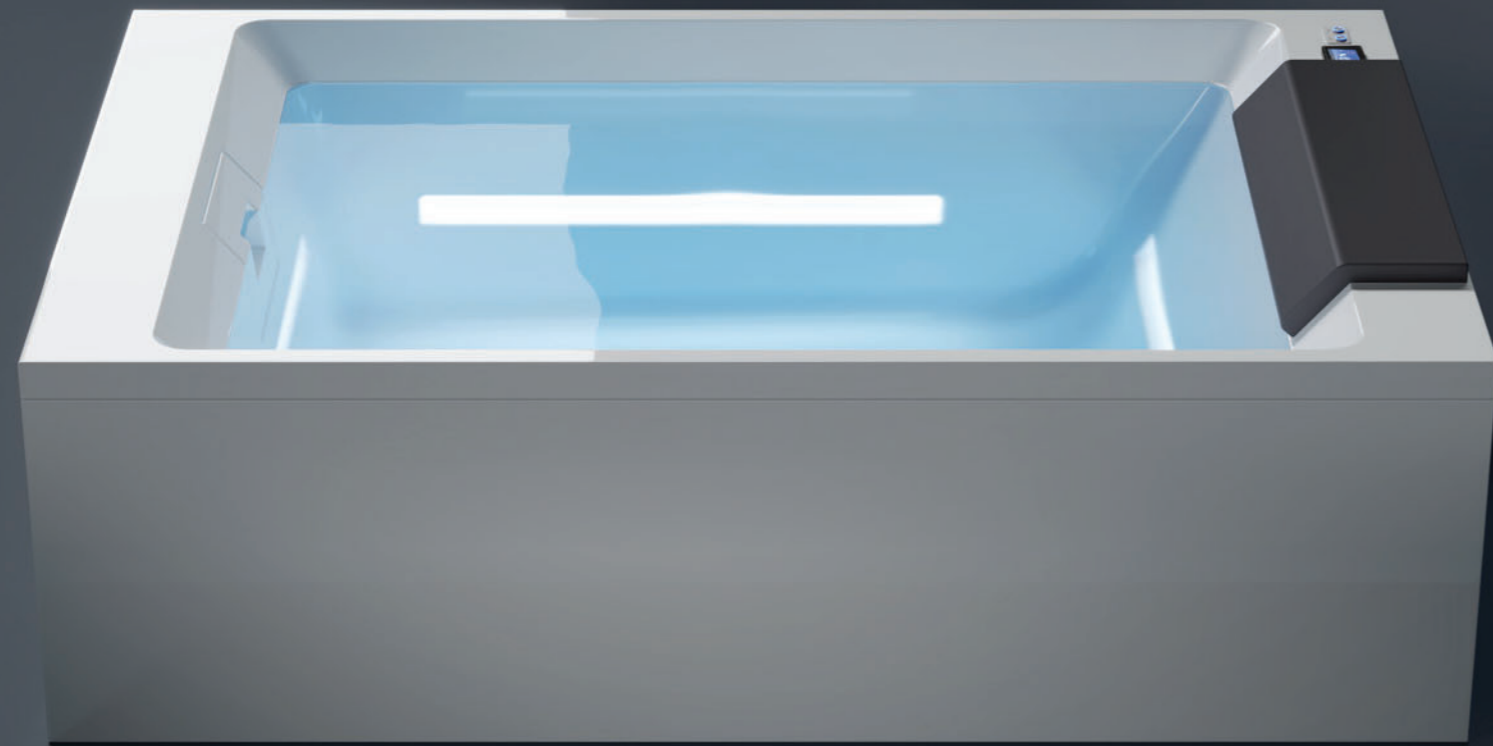

SOUL SPA

I DETTAGLI FUNZIONALI, INCLUSO LO SCARICO, SONO NASCOSTI ALLA VISTA. ELEGANZA ED ERGONOMIA AUMENTATA SONO IL RISULTATO DI UN ATTENTO LAVORO DI PROGETTAZIONE.

Its functional details, including the drain, are hidden from view. Elegance and increased ergonomics that are the result of careful design work.