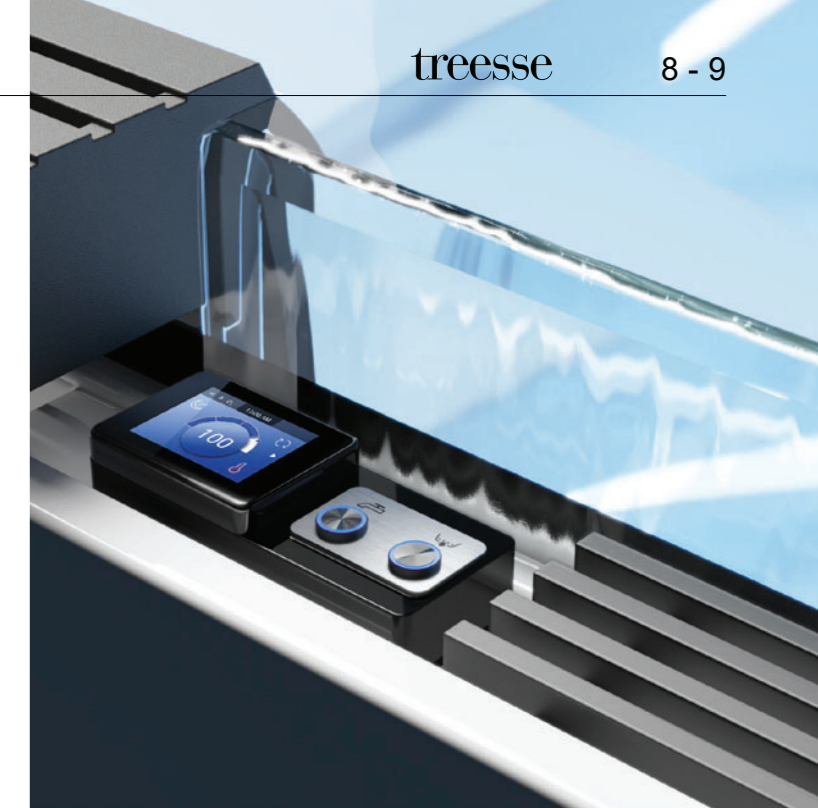

Colore pannello
Panel color

Bianco
White