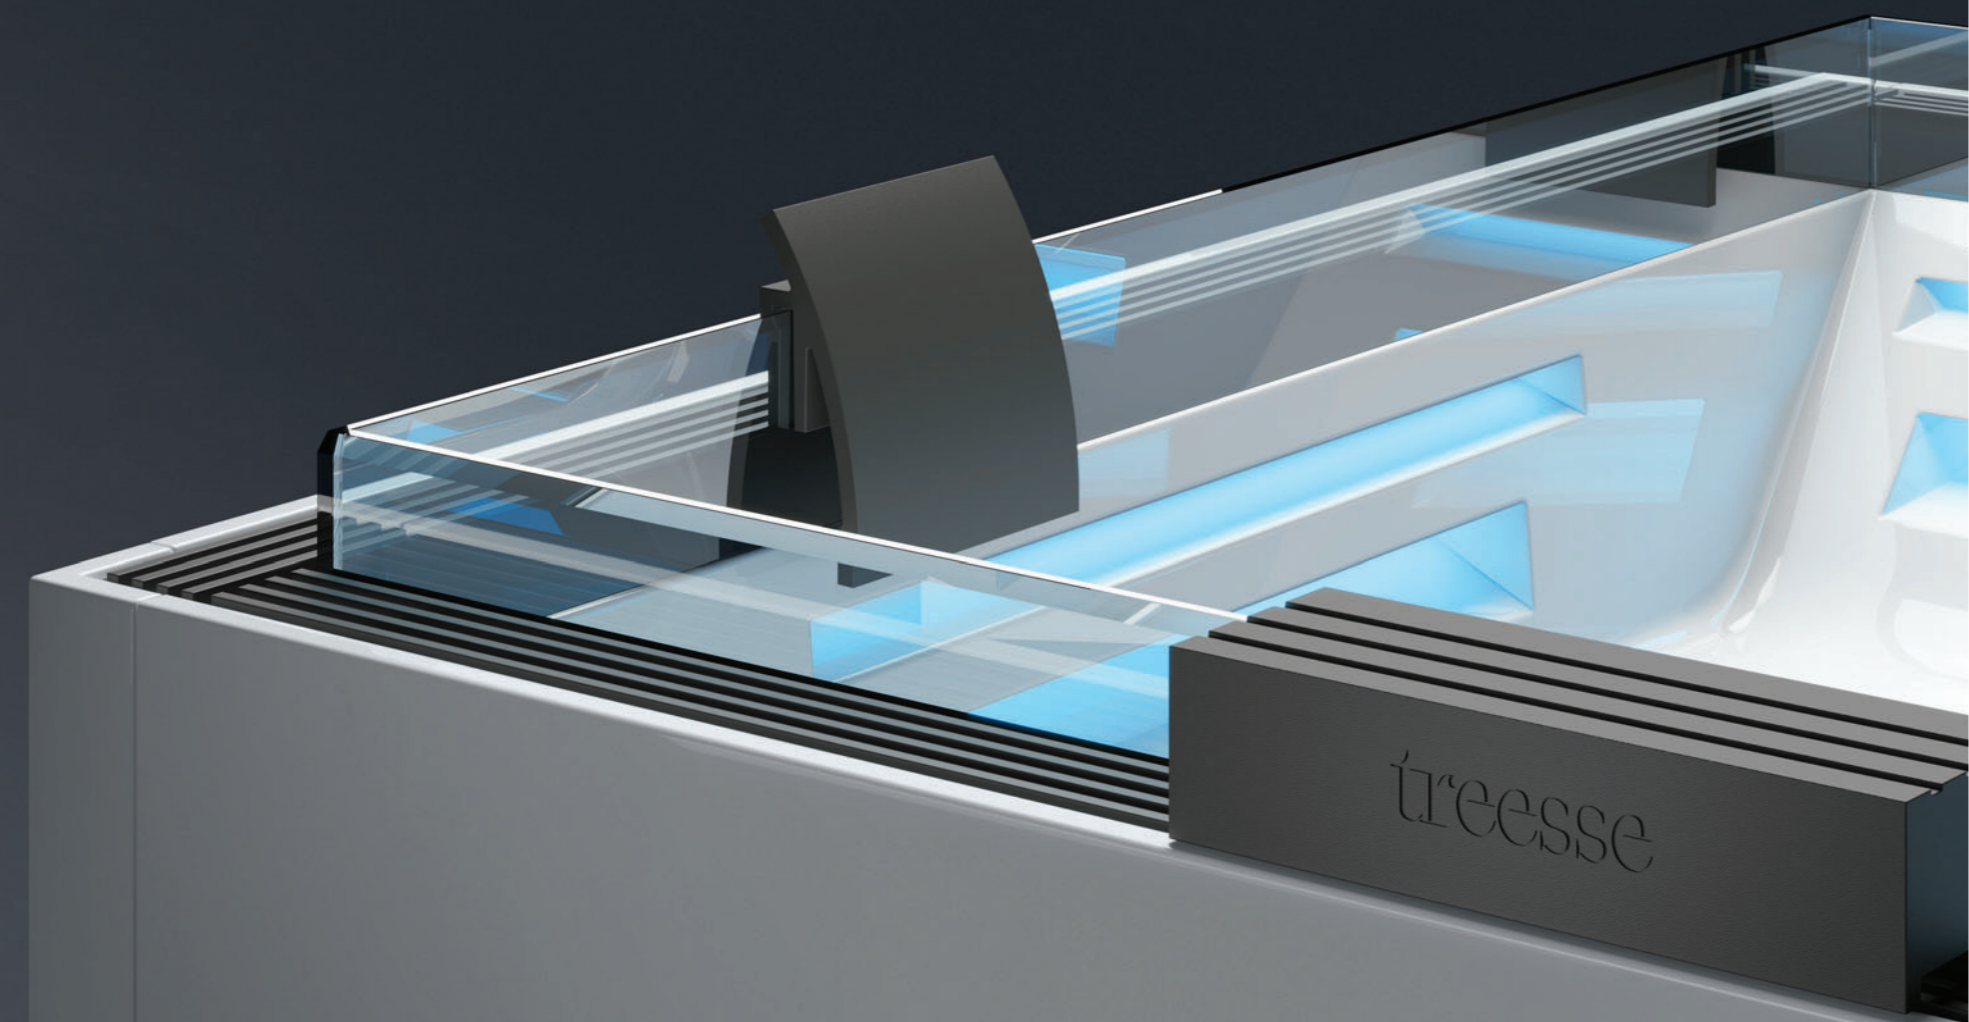

ICE

Colore pannello
Panel color

Bianco
White