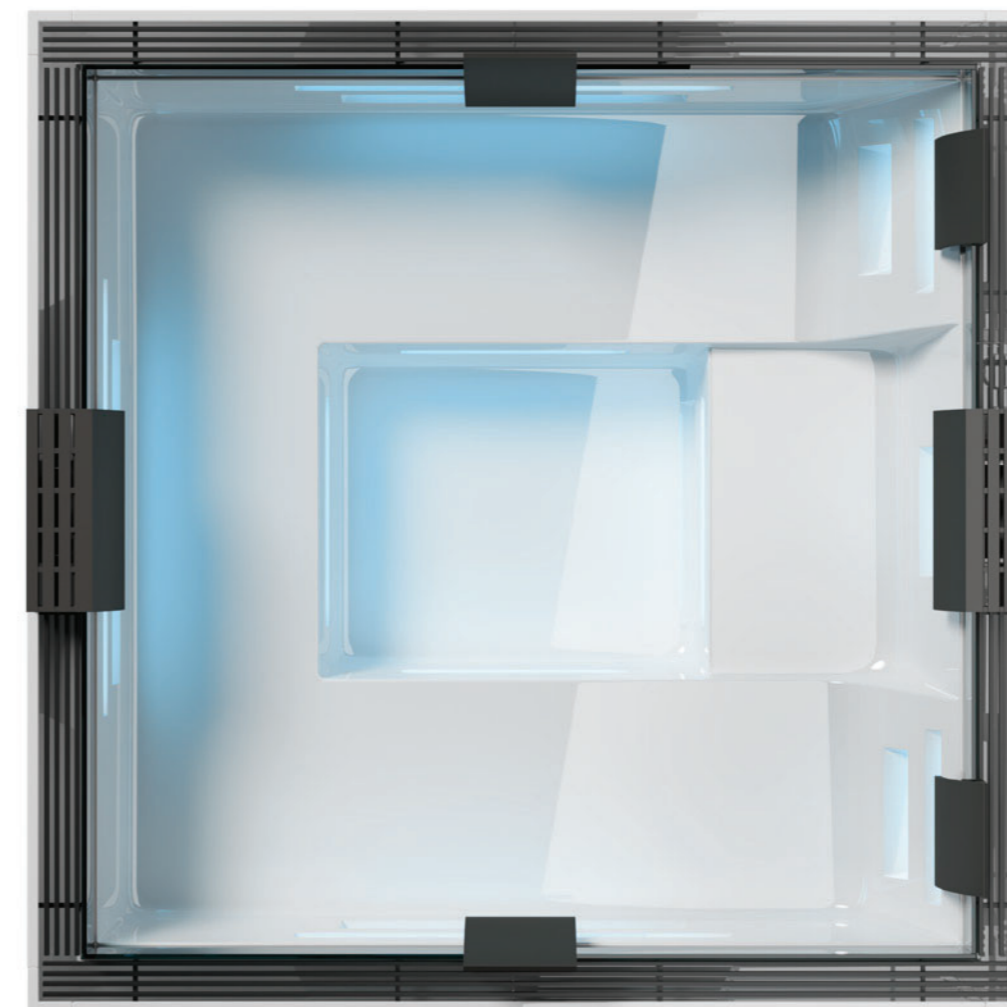

ICE
L. 225 X P. 225 X H. 95 cm