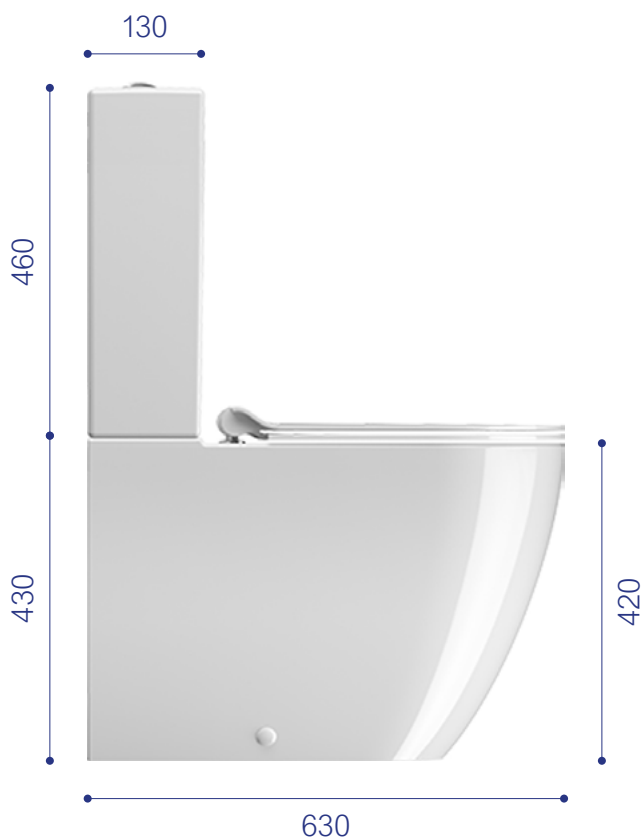

ЭТО ПОЗВОЛЯЕТ ЛЕГКО ИЗВЛЕЧЬ СИДЕНЬЕ
УНИТАЗА ПРИ ПОВСЕДНЕВНОЙ ОЧИСТКЕ.

Достоинства и Особенности

GSI® PURA NEW

НОВЫЙ ПРИСТАВНОЙ УНИТАЗ С БАЧКОМ

Варианты отделки:

- 11 глянцевый белый glossy white
- 09 матовый белый matte white
- 08 матовый бежевый matte creta
- 26 матовый черный matte ardesia