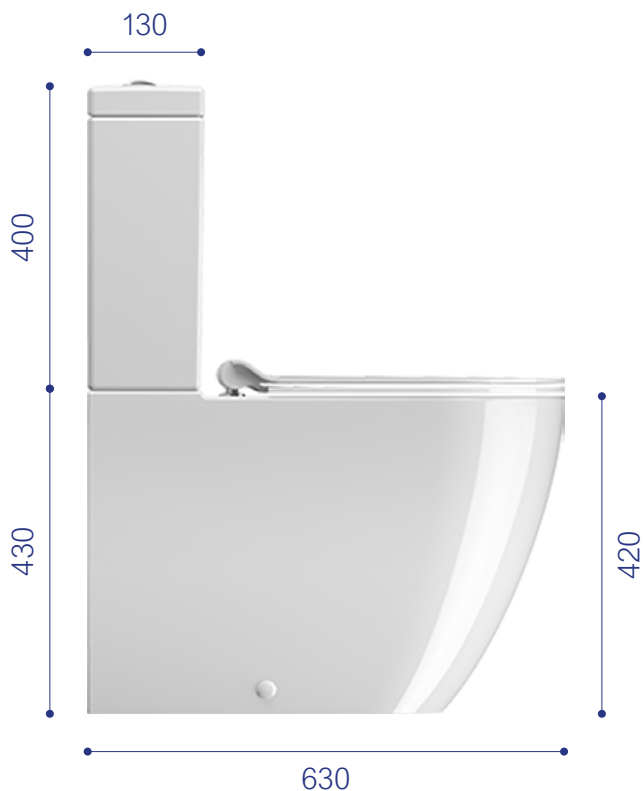

Достоинства и Особенности

GSI® PURA NEW

НОВЫЙ ПРИСТАВНОЙ УНИТАЗ С БАЧКОМ

Варианты отделки:

- 11 глянцевый белый glossy white
- 09 матовый белый matte white
- 08 матовый бежевый matte creta
- 26 матовый черный matte ardesia