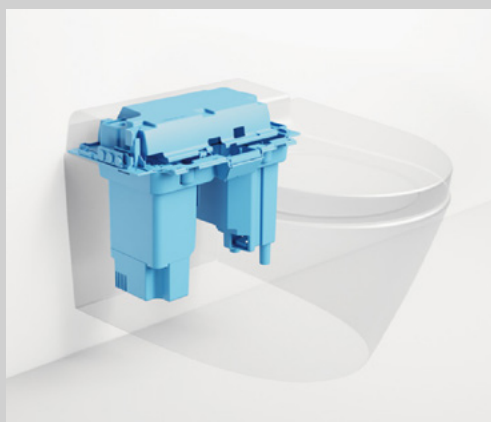

Достоинства и Особенности

GSI® WCLEAN

ЭВОЛЮЦИЯ УМНОГО УНИТАЗА

Подвесной унитаз
с функцией
электронного биде