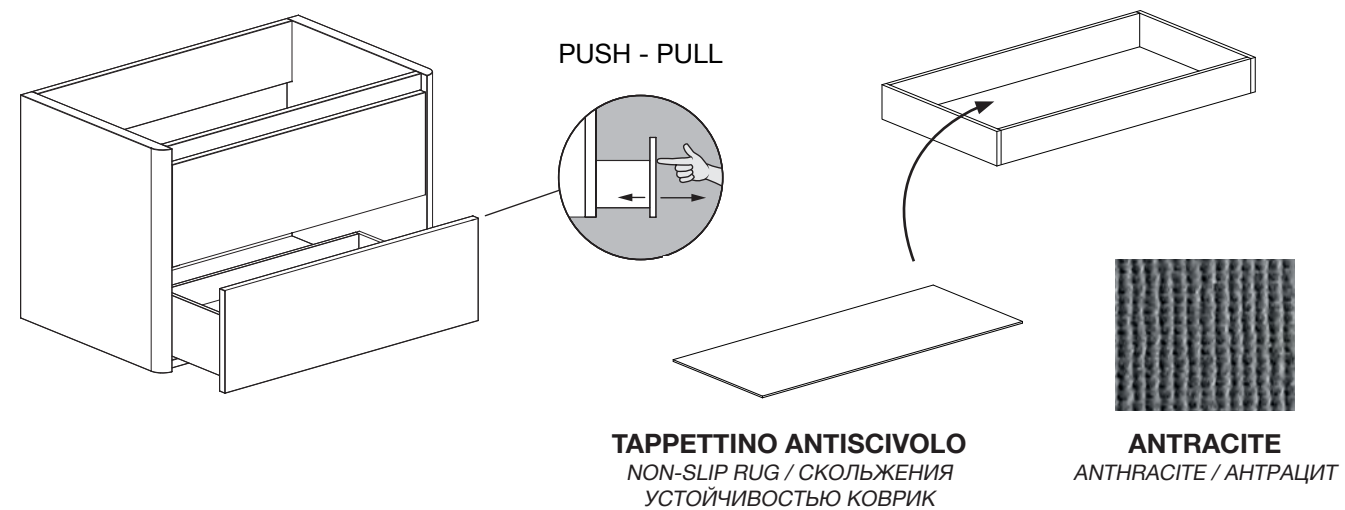

### CASSETTO IN ALTO CON APERTURA MANUALE, CHIUSURA AMMORTIZZATA E SCASSO PER ALLOGGIO SIFONE CON TAPPETINO ANTISCIVOLO FINITURA ANTRACITE

TOP DRAWER WITH MANUAL OPENING, SOFT CLOSING AND BURGLARY FOR ACCOMMODATION SIPHON WITH NON-SLIP RUG ANTHRACITE FINISH  
ВЕРХНИЙ ЯЩИК С РУЧНОГО ОТКРЫТИЯ, ЗАКРЫТИЯ И ВЗЛОМА ДЛЯ РАЗМЕЩЕНИЯ СИФОН С НЕСКОЛЬЗЯЩЕЙ МАТ АНТРАЦИТ ОТДЕЛКОЙ

### CASSETTO IN BASSO CON APERTURA E CHIUSURA PUSH - PULL, CON TAPPETINO ANTISCIVOLO FINITURA ANTRACITE

BOTTOM DRAWER WITH PUSH-PULL OPENING AND CLOSING WITH NON-SLIP RUG ANTHRACITE FINISH  
НИЖНИЙ ЯЩИК С PUSH-PULL ОТКРЫТИЯ И ЗАКРЫТИЯ С НЕСКОЛЬЗЯЩЕЙ МАТ АНТРАЦИТ ОТДЕЛКОЙ