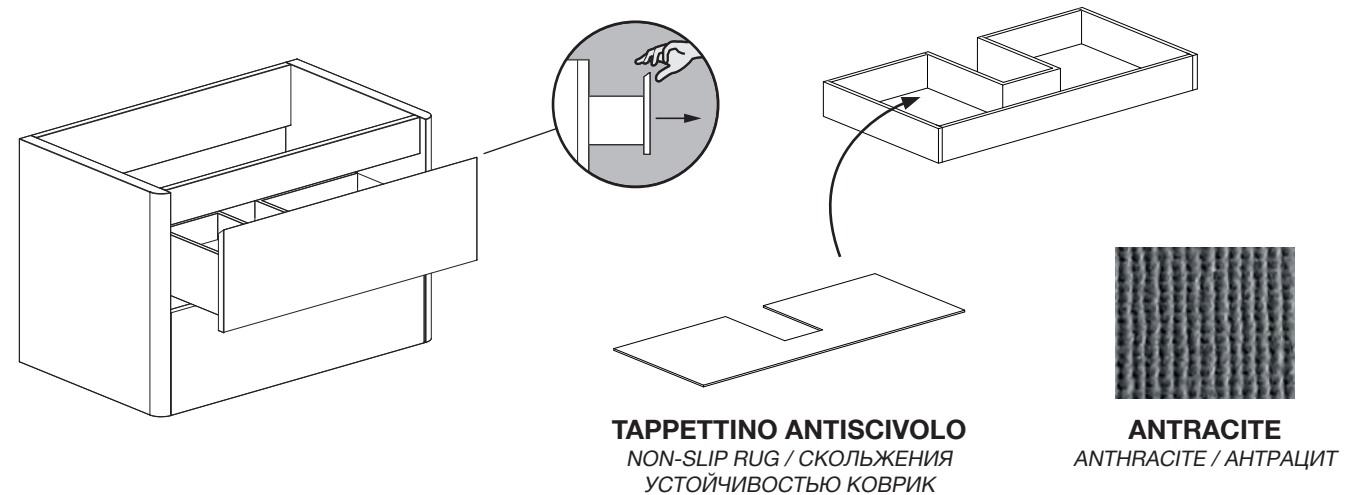

### CASSETTO IN ALTO CON APERTURA MANUALE, CHIUSURA AMMORTIZZATA E SCASSO PER ALLOGGIO SIFONE CON TAPPETINO ANTISCIVOLO FINITURA ANTRACITE

TOP DRAWER WITH MANUAL OPENING, SOFT CLOSING AND BURGLARY FOR ACCOMMODATION SIPHON WITH NON-SLIP RUG ANTHRACITE FINISH  
ВЕРХНИЙ ЯЩИК С РУЧНОГО ОТКРЫТИЯ, ЗАКРЫТИЯ И ВЗЛОМА ДЛЯ РАЗМЕЩЕНИЯ СИФОН С НЕСКОЛЬЗЯЩЕЙ МАТ АНТРАЦИТ ОТДЕЛКОЙ