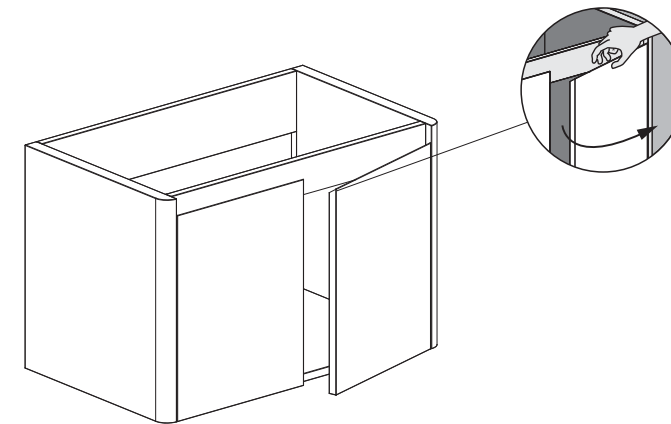

MOBILE CON ANTE BASE WITH DOORS / МОБИЛЬНЫЕ СО СТВОРКАМИ

ANTA CON APERTURA MANUALE E CHIUSURA AMMORTIZZATA

DOOR FOR BASE MANUAL OPENING WITH SOFT CLOSE
СТВОРКА ДЛЯ ОСНОВАНИЯ РУЧНОЕ ОТКРЫВАНИЕ С СИСТЕМОЙ АМОРТИЗИРОВАННОГО ВОЗВРАТА