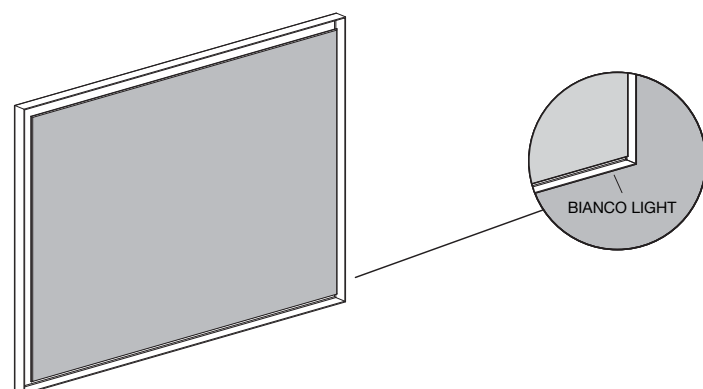

INFORMAZIONI

INFORMATION / ИНФОРМАЦИЯ

SPECCHIERE AIR E LOOP

MIRRORS AIR AND LOOP / ЗЕРКАЛО AIR И LOOP

IL TELAIO DELLE SPECCHIERE CON FINITURA "BIANCO LIGHT" HANNO UNA MAGGIORE RESA PER LA RETROILLUMINAZIONE A LED

WHITE LIGHT FINISH MIRRORS FRAMES PROVIDE GREATER PERFORMANCE FOR LED BACKLIGHT

ЗЕРКАЛА С ЛАКИРОВАННОЙ ПОВЕРХНОСТЬЮ БЕЛЫЙ LIGHT ОБЛАДАЮТ БОЛЬШЕЙ ОТДАЧЕЙ К СВЕТОДИОДНОЙ ПОДСВЕТКЕ