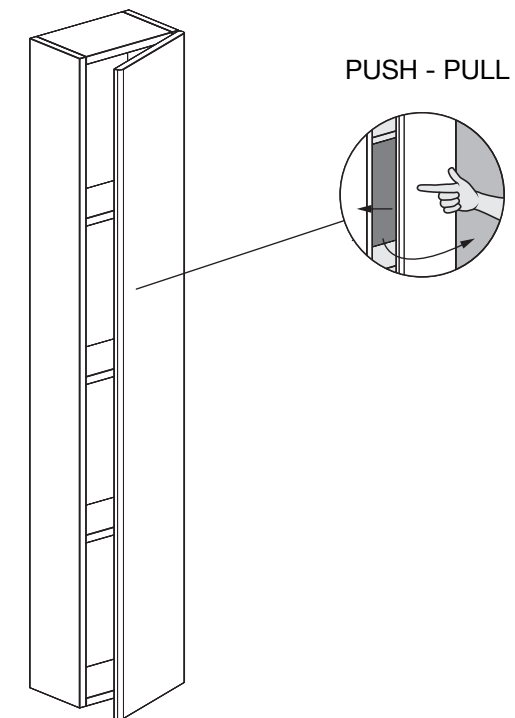

### ANTA DEL PENSILE CON APERTURA E CHIUSURA PUSH - PULL

PUSH - PULL OPENING DOOR FOR WALL UNIT WITH SOFT CLOSE  
СТВОРКА ДЛЯ НАСТЕННОГО ШКАФА, СИСТЕМА ОТКРЫВАНИЯ НАЖАТИЕМ С АМОРТИЗИРОВАННЫМ ЗАКРЫТИЕМ