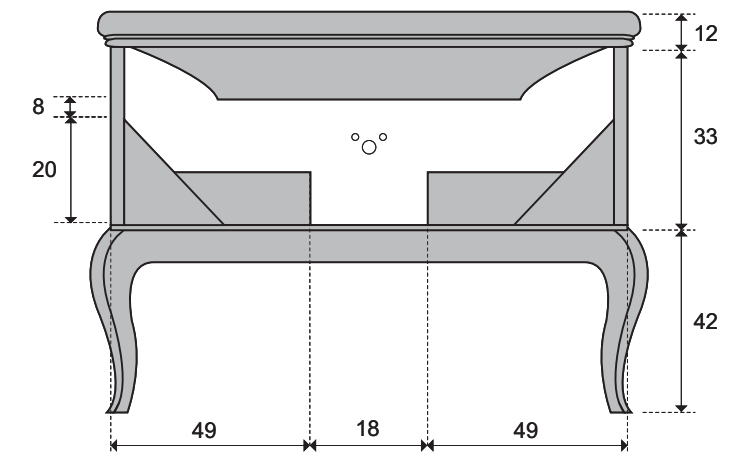

BRIDGE
CB-LI125 MOBILE BASE PORTA LAVABO 125
BASE FOR TWO WASHBASINS
ТУМБА ПОД ДВЕ РАКОВИНЫ