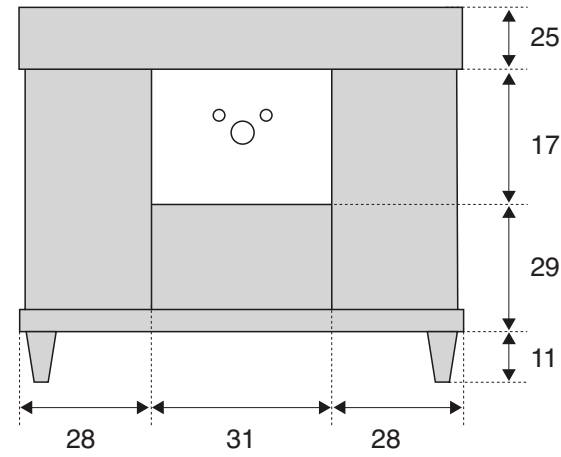

GREEN & ROSES
GR-08 GR-09 BASE PORTALAVABO
WASHBASIN BASE
ТУМБА ПОД РАКОВИНУ