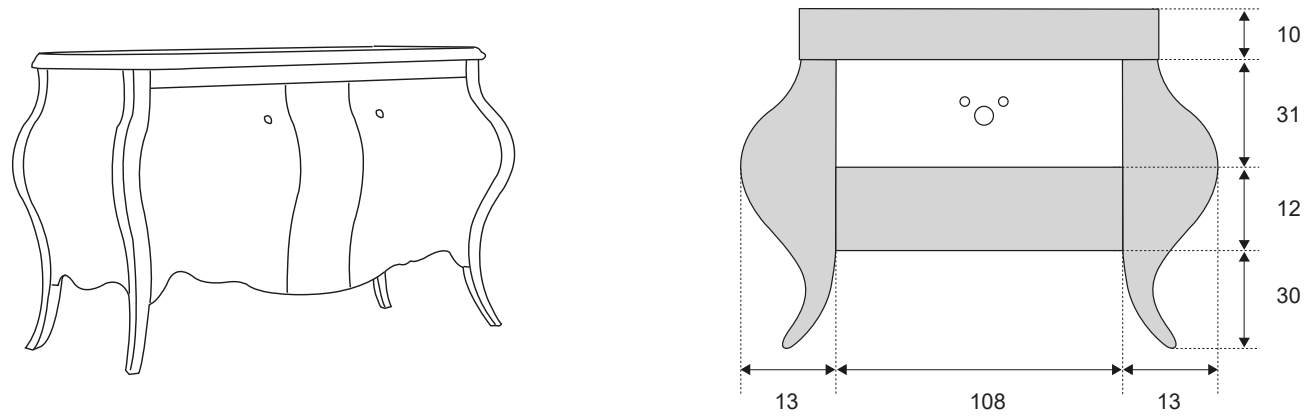

PRESTIGE
PRES-M133 BASE PORTALAVABO
WASHBASIN BASE
ТУМБА ПОД РАКОВИНУ