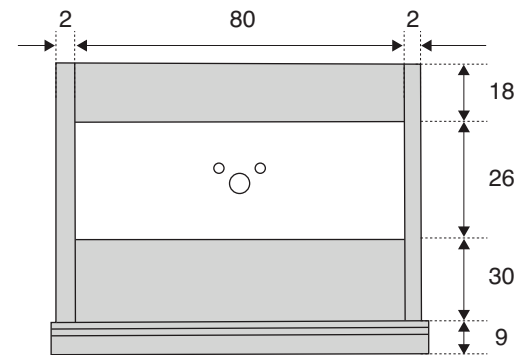

Schemi Tecnici

TECHNICAL SCHEMES
ТЕХНИЧЕСКИЕ СХЕМЫ

BORG
BLI-84 BASE PORTALAVABO SINGOLO
BASE FOR ONE WASHBASIN
ТУМБА ПОД ОДНУ РАКОВИНУ

BORG
BLL-84 BASE PORTALAVABO LATERALE SX
LATERAL LEFT-HAND WASHBASIN BASE
ТУМБА БОКОВАЯ ПОД РАКОВИНУ Sx