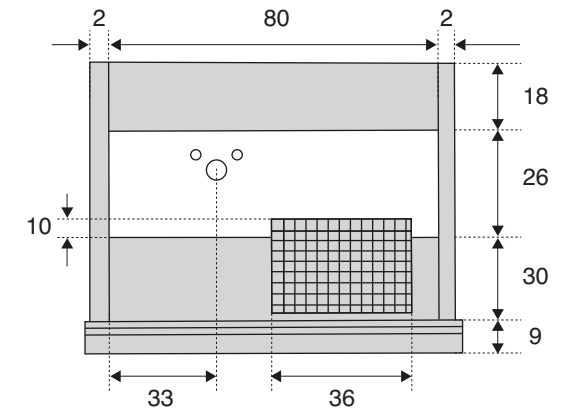

Schemi Tecnici

TECHNICAL SCHEMES
ТЕХНИЧЕСКИЕ СХЕМЫ

BORG
BLI-84 BASE PORTALAVABO SINGOLO
BASE FOR ONE WASHBASIN
ТУМБА ПОД ОДНУ РАКОВИНУ

BORG
BLL-84 BASE PORTALAVABO LATERALE SX
LATERAL LEFT-HAND WASHBASIN BASE
ТУМБА БОКОВАЯ ПОД РАКОВИНУ Sx