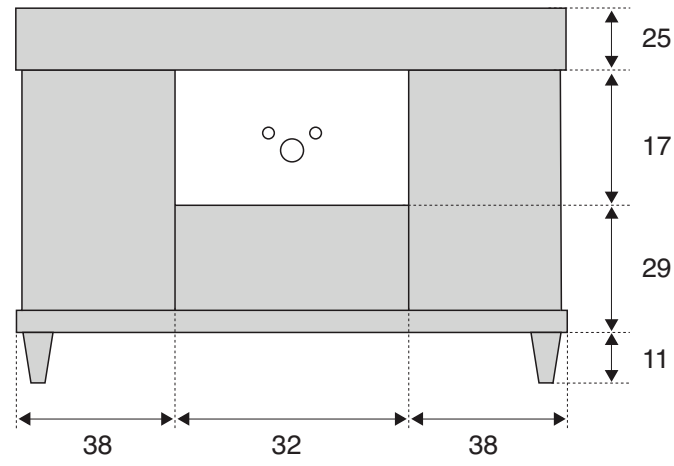

GREEN & ROSES
GR-08 GR-09 BASE PORTALAVABO
WASHBASIN BASE
ТУМБА ПОД РАКОВИНУ

GREEN & ROSES
GR-16 BASE PORTALAVABO
WASHBASIN BASE
ТУМБА ПОД РАКОВИНУ