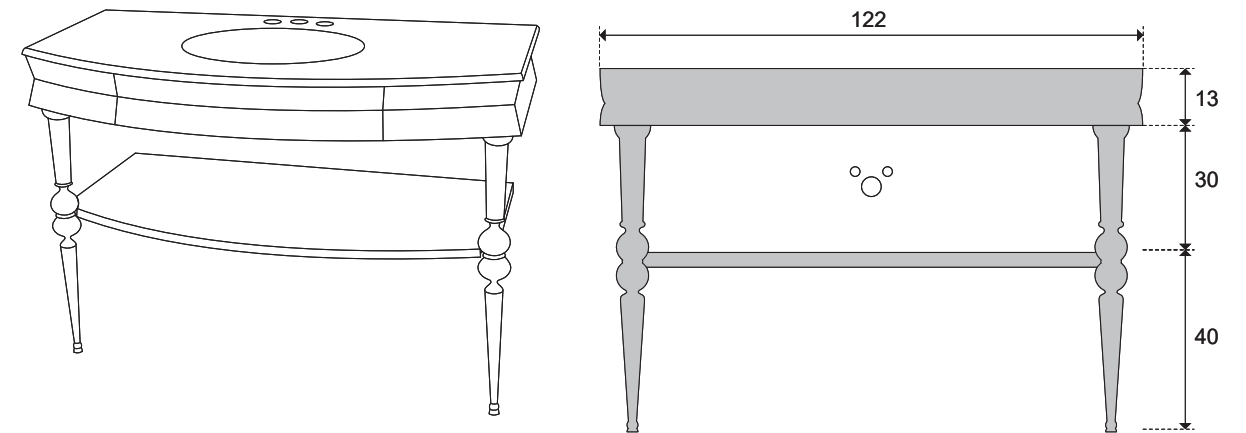

FASHION
FH-M124G BASE P/LAVABO SINGOLO CON RIPIANO SOTTOSTANTE IN LEGNO E GAMBE METALLICHE
BASE FOR ONE WASHBASIN WITH WOODEN SHELF AND METAL LEGS
ТУМБА ПОД ОДНУ РАКОВИНУ С ДЕРЕВЯННОЙ ПОЛКОЙ И МЕТАЛЛИЧЕСКИМИ НОЖКАМИ