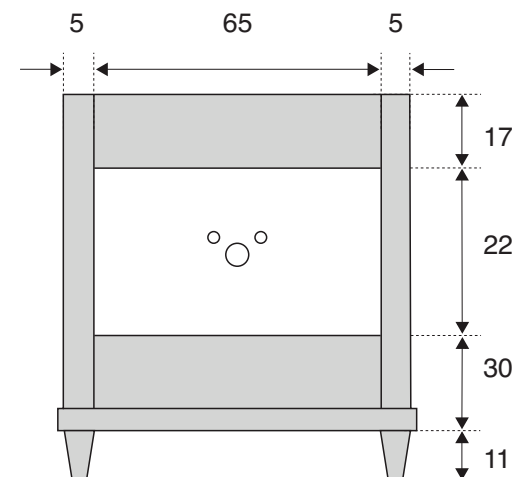

GREEN & ROSES
GR-16 BASE PORTALAVABO
WASHBASIN BASE
ТУМБА ПОД РАКОВИНУ