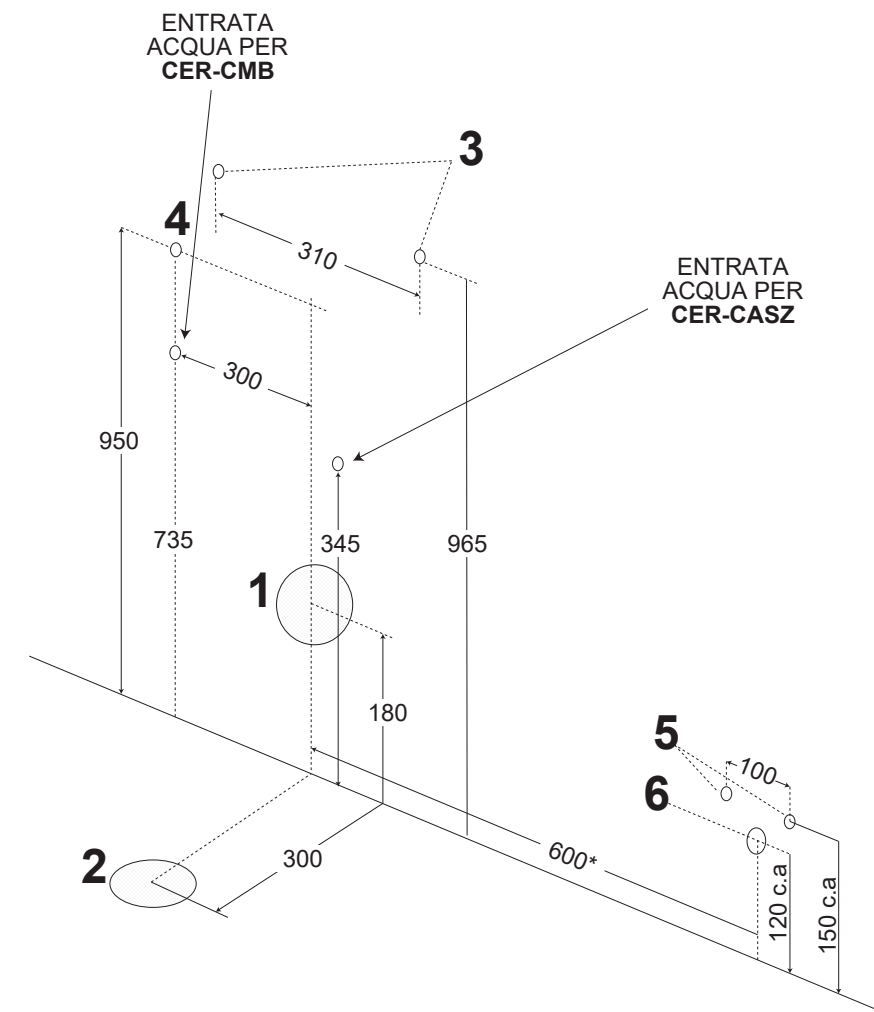

L0-56 LAVABO OVALE IN CERAMICA SOTTOPIANO
OVAL WASHBASIN IN CERAMIC UNDER-TOP
РАКОВИНА КЕРАМИЧЕСКАЯ ВСТРОЕННАЯ ПОД СТОЛЕШНИЦУ

LC-94 LAVABO A CIGLIO GRANDE IN CERAMICA SOTTOPIANO
CERAMIC WASHBASIN WITH THICKER EDGE UNDER-TOP
РАКОВИНА КЕРАМИЧЕСКАЯ ВСТРОЕННАЯ ПОД СТОЛЕШНИЦУ

LC-70 LAVABO A CIGLIO PICCOLO IN CERAMICA SOTTOPIANO
CERAMIC WASHBASIN WITH SLENDER EDGE UNDER-TOP
РАКОВИНА КЕРАМИЧЕСКАЯ ВСТРОЕННАЯ ПОД СТОЛЕШНИЦУ

CER-MBT VASO A TERRA MONOBLOCCO
MONOBLOC FLOOR WC - УНИТАЗ МОНОБЛОК СО СЛИВОМ В ПОЛ
CER-MBP VASO A PARETE MONOBLOCCO
MONOBLOC WALL WC - УНИТАЗ МОНОБЛОК СО СЛИВОМ В СТЕНУ
CER-CMB CASSETTA MONOBLOCCO
MONOBLOC WATER CISTERN - БАЧОК К УНИТАЗУ МОНОБЛОКУ

CER-BID1 BIDET MONOFORO
BIDET WITH SINGLE TAP HOLE - ПРИСТАВНОЕ БИДЕ С 1 ОТВ. ДЛЯ СМЕСИТЕЛЯ
CER-BID3 BIDET CON 3 FORI
BIDET WITH 3 TAP HOLE - ПРИСТАВНОЕ БИДЕ С 3 ОТВ. ДЛЯ СМЕСИТЕЛЯ

- 1 - Scarico Wc a parete / Wall drain toilet / Descarga inodoro a la pared / Выпуск унитаза в стену
 - 2 - Scarico Wc a pavimento / Floor drain toilet / Descarga inodoro al pavimento / Выпуск унитаза в пол
 - 3 - Fori di fissaggio cassetta / Holes for fastening the tank / Perforaciones para la fijación del depósito / Отверстия для крепления бачка
 - 4 - Alimentazione cassetta (può essere posizionata in entrambi i lati della cassetta) / Tank supply pipe (the tank can be placed on both sides of the tank) / Alimentación depósito (puede ser colocada en ambos lados del depósito) / Подвод воды в бачок (может быть с обеих сторон бачка)
 - 5 - Alimentazione bidet / Bidet supply pipe / Alimentación bidé / Подвод воды в биде
 - 6 - Scarico bidet / Bidet drain / Descarga bidé / Выпуск биде
- Distanza minima consigliata / Suggested minimum distance
- Distancia mínima aconsejada / Рекомендуемое минимальное расстояние