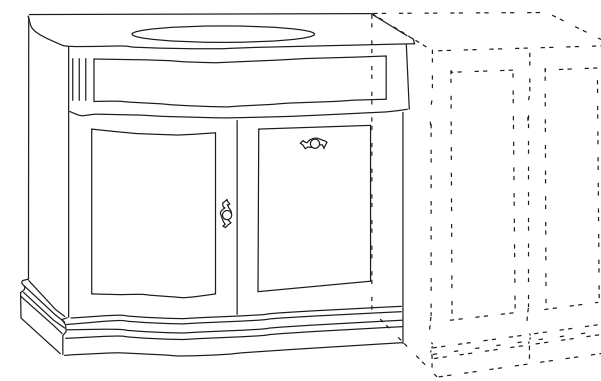

Schemi Tecnici

TECHNICAL SCHEMES
ТЕХНИЧЕСКИЕ СХЕМЫ

BORG
BLI-84 BASE PORTALAVABO SINGOLO
BASE FOR ONE WASHBASIN
ТУМБА ПОД ОДНУ РАКОВИНУ

BORG
BLL-84 BASE PORTALAVABO LATERALE SX
LATERAL LEFT-HAND WASHBASIN BASE
ТУМБА БОКОВАЯ ПОД РАКОВИНУ Sx