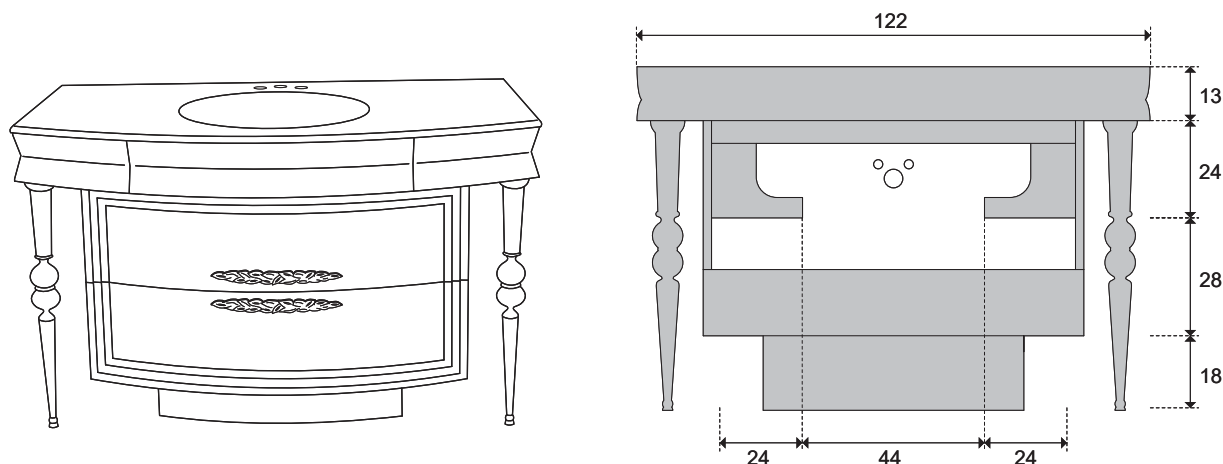

L0-56 LAVABO OVALE IN CERAMICA SOTTOPIANO
OVAL WASHBASIN IN CERAMIC UNDER-TOP
РАКОВИНА КЕРАМИЧЕСКАЯ ВСТРОЕННАЯ ПОД СТОЛЕШНИЦУ

FASHION
FH-M124 BASE P/LAVABO SINGOLO CON 2 CASSETTONI E GAMBE METALLICHE
BASE FOR ONE WASHBASIN WITH 2 DRAWERS AND METAL LEGS
ТУМБА ПОД ОДНУ РАКОВИНУ С 2 ЯЩИКАМИ И МЕТАЛЛИЧЕСКИМИ НОЖКАМИ