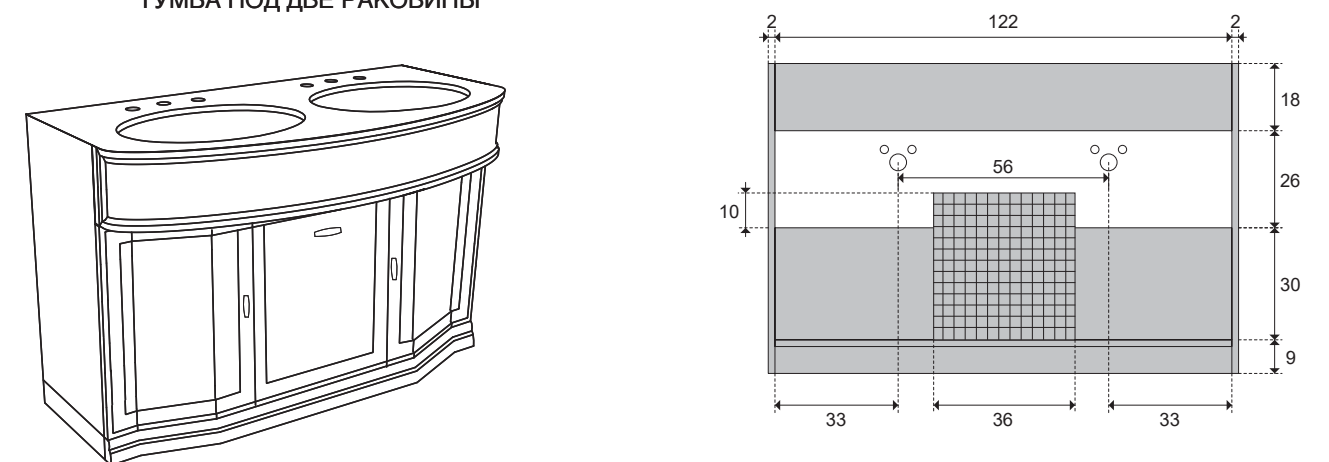

HERMITAGE
HGLD-126 BASE PORTA LAVABO DOPPIO
BASE FOR TWO WASHBASINS
ТУМБА ПОД ДВЕ РАКОВИНЫ