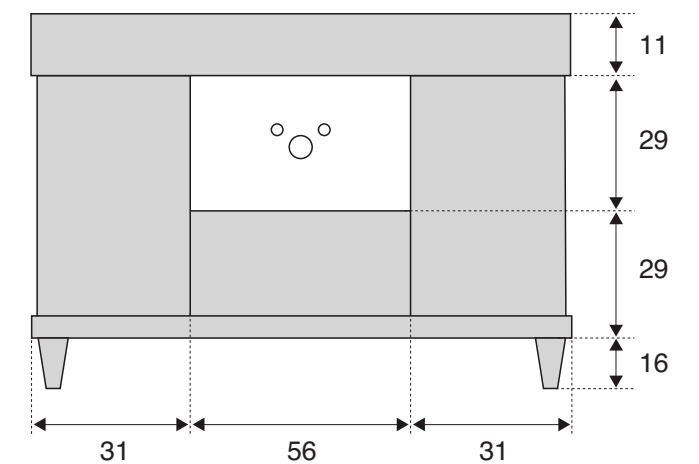

ROYAL
RMM-01 BASE PORTALAVABO
WASHBASIN BASE
ТУМБА ПОД РАКОВИНУ