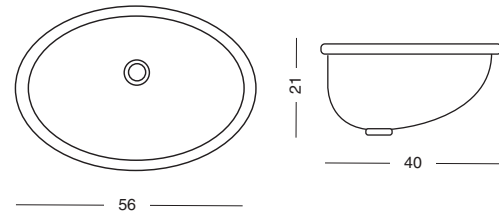

HERMITAGE
HGLI-84A BASE PORTA LAVABO SINGOLO
BASE FOR ONE WASHBASIN
ТУМБА ПОД ОДНУ РАКОВИНУ

HGLI-84C BASE P/LAVABO SINGOLO CON 2 CASSETTONI
WASHB.
ТУМБА

HERMITAGE
HGLD-126 BASE PORTA LAVABO DOPPIO
BASE FOR TWO WASHBASINS
ТУМБА ПОД ДВЕ РАКОВИНЫ

L0-56 LAVABO OVALE IN CERAMICA SOTTOPIANO
OVAL WASHBASIN IN CERAMIC UNDER-TOP
РАКОВИНА КЕРАМИЧЕСКАЯ ВСТРОЕННАЯ ПОД СТОЛЕШНИЦУ

LC-94 LAVABO A CIGLIO GRANDE IN CERAMICA SOTTOPIANO
CERAMIC WASHBASIN WITH THICKER EDGE UNDER-TOP
РАКОВИНА КЕРАМИЧЕСКАЯ ВСТРОЕННАЯ ПОД СТОЛЕШНИЦУ