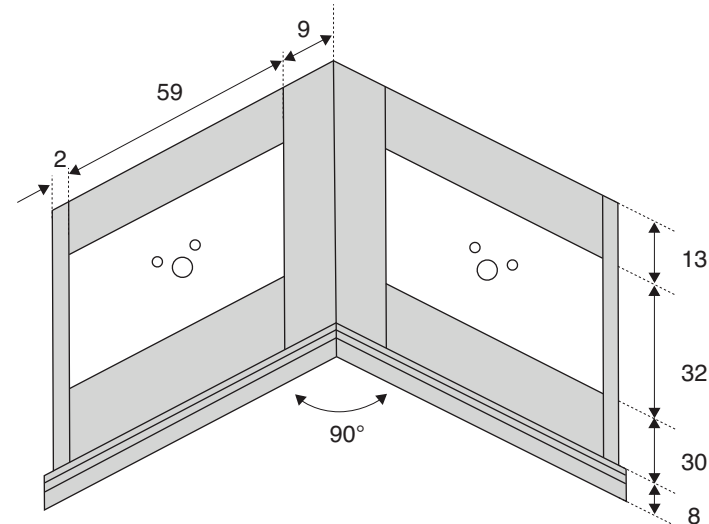

BORG
BLA-68 BASE PORTALAVABO ANGOLARE
ANGULAR WASHBASIN BASE
ТУМБА УГЛОВАЯ ПОД РАКОВИНУ