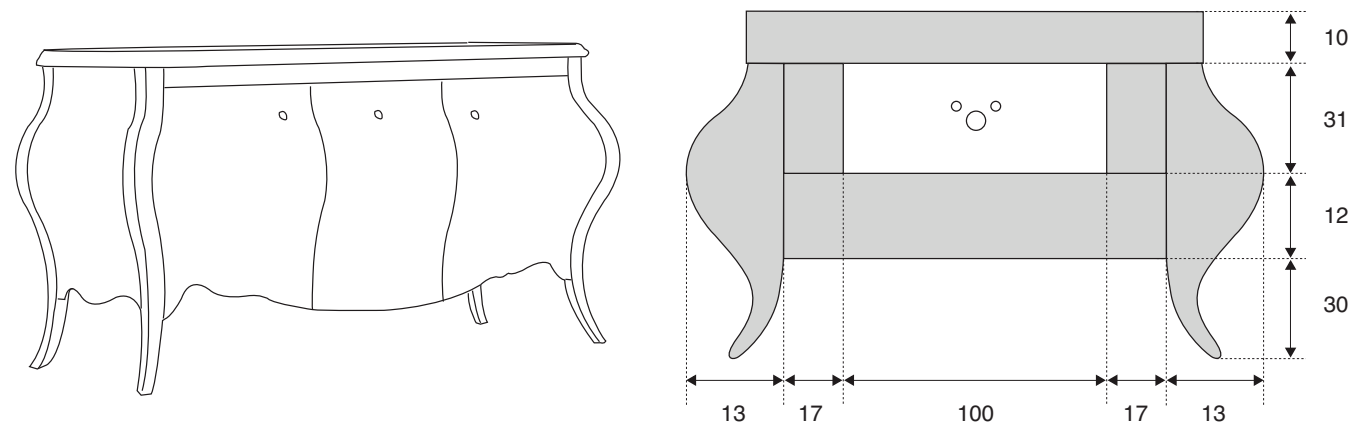

PRESTIGE
PRES-M160 MOBILE BASE DOPPIO LAVABO
BASE FOR TWO WASHBASINS
ТУМБА ПОД ДВЕ РАКОВИНЫ