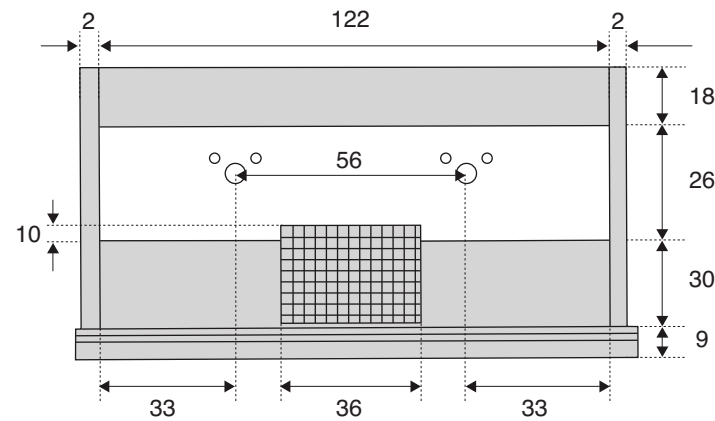

Schemi Tecnici

TECHNICAL SCHEMES
ТЕХНИЧЕСКИЕ СХЕМЫ

BORG
BLI-84 BASE PORTALAVABO SINGOLO
BASE FOR ONE WASHBASIN
ТУМБА ПОД ОДНУ РАКОВИНУ

BORG
BLL-84 BASE PORTALAVABO LATERALE SX
LATERAL LEFT-HAND WASHBASIN BASE
ТУМБА БОКОВАЯ ПОД РАКОВИНУ Sx

BORG
BLD-126 BASE PORTALAVABO DOPPIO
BASE FOR TWO WASHBASINS
ТУМБА ПОД ДВЕ РАКОВИНЫ

BORG
BLV-70 BASE PORTALAVATRICE
BASE FOR WASHING-MACHINE
ТУМБА ДЛЯ СТИРАЛЬНОЙ МАШИНЫ

BORG
BLA-68 BASE PORTALAVABO ANGOLARE
ANGULAR WASHBASIN BASE
ТУМБА УГЛОВАЯ ПОД РАКОВИНУ