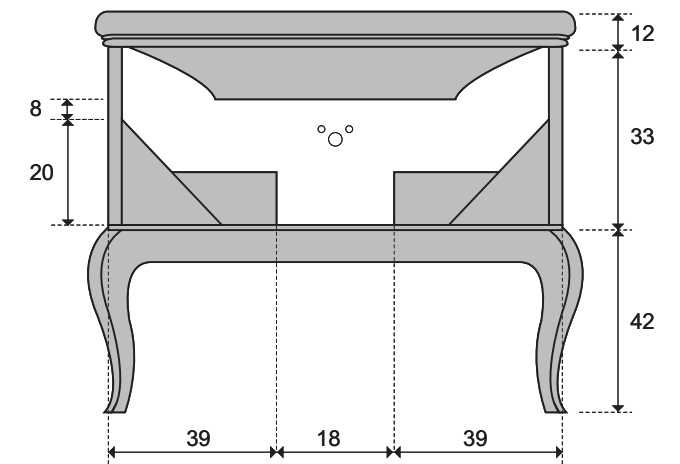

BRIDGE
CB-LI105 MOBILE BASE PORTA LAVABO 105
WASHBASIN BASE
ТУМБА ПОД РАКОВИНУ