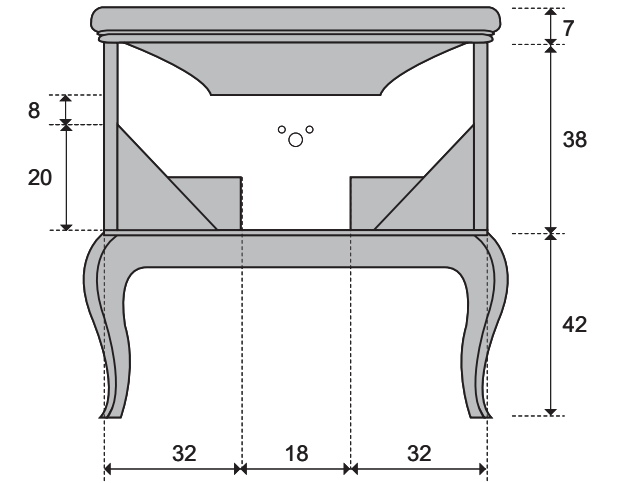

BRIDGE
CB-LI90 MOBILE BASE PORTA LAVABO 90
WASHBASIN BASE
ТУМБА ПОД РАКОВИНУ