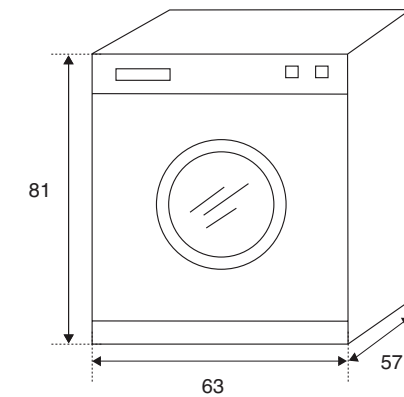

BORG
BLV-70 BASE PORTALAVATRICE
BASE FOR WASHING-MACHINE
ТУМБА ДЛЯ СТИРАЛЬНОЙ МАШИНЫ