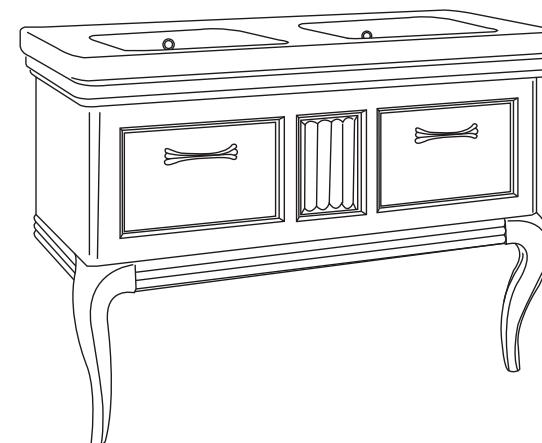

BRIDGE
CB-LI125 MOBILE BASE PORTA LAVABO 125
BASE FOR TWO WASHBASINS
ТУМБА ПОД ДВЕ РАКОВИНЫ