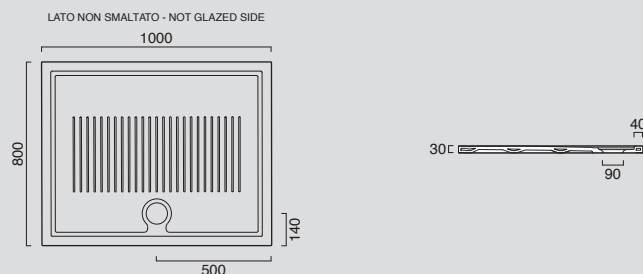

Piletta sifonata standard Ø90
Siphoned waste Ø90

70 5010 0061 Cromo • Chrome
70 5010 0001 Bianca • White

140x80

70 4148 0001

Bianco lucido
Glossy white

Installazione • Installation
Appoggio • Above Floor-level
Filo pavimento • Floor-level

120x70

70 4127 0001

Bianco lucido
Glossy white

Installazione • Installation
Appoggio • Above Floor-level
Filo pavimento • Floor-level

100x80

70 4108 0001

Bianco lucido
Glossy white

Installazione • Installation
Appoggio • Above Floor-level
Filo pavimento • Floor-level