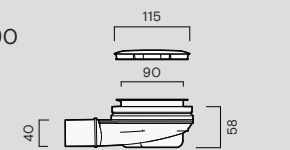

70 4127 0001

100x70

70 4107 0001

90x70

70 4097 0001

H3 Schede tecniche • Technical sheets

Piletta sifonata ingombro ridotto Ø90
Siphoned space-saving waste Ø90

70 5011 0061 Cromo • Chrome
70 5011 0001 Bianca • White

Piletta sifonata standard Ø90
Siphoned waste Ø90

70 5010 0061 Cromo • Chrome
70 5010 0001 Bianca • White

140x80

70 4148 0001

Bianco lucido
Glossy white

Installazione • Installation
Appoggio • Above Floor-level
Filo pavimento • Floor-level