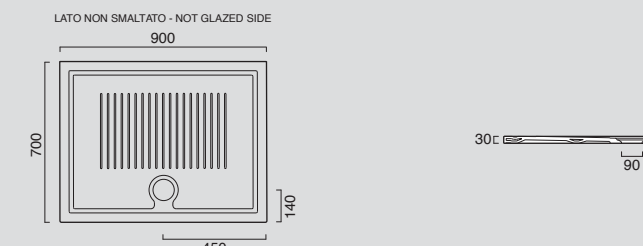

90x70

70 4097 0001

Bianco lucido
Glossy white

Installazione • Installation
Appoggio • Above Floor-level
Filo pavimento • Floor-level