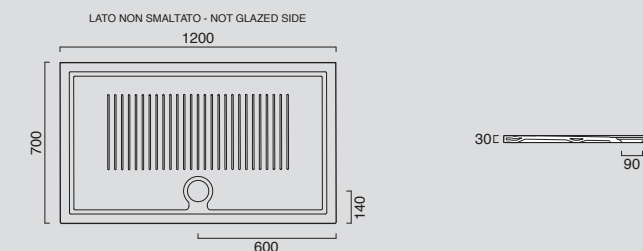

120x70

70 4127 0001

Bianco lucido
Glossy white

Installazione • Installation
Appoggio • Above Floor-level
Filo pavimento • Floor-level