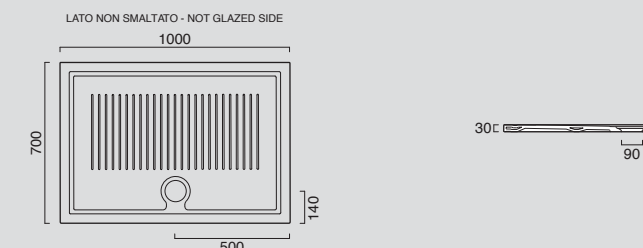

100x70

70 4107 0001

Bianco lucido
Glossy white

Installazione • Installation
Appoggio • Above Floor-level
Filo pavimento • Floor-level