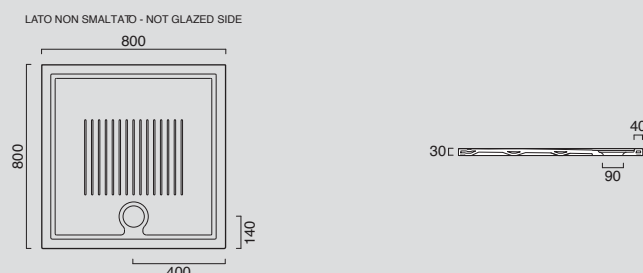

Piletta sifonata standard Ø90
Siphoned waste Ø90

70 5010 0061 Cromo • Chrome
70 5010 0001 Bianca • White

140x80

70 4148 0001

Bianco lucido
Glossy white

Installazione • Installation
Appoggio • Above Floor-level
Filo pavimento • Floor-level

100x70

70 4107 0001

Bianco lucido
Glossy white

Installazione • Installation
Appoggio • Above Floor-level
Filo pavimento • Floor-level

80x80

70 4088 0001

Bianco lucido
Glossy white

Installazione • Installation
Appoggio • Above Floor-level
Filo pavimento • Floor-level