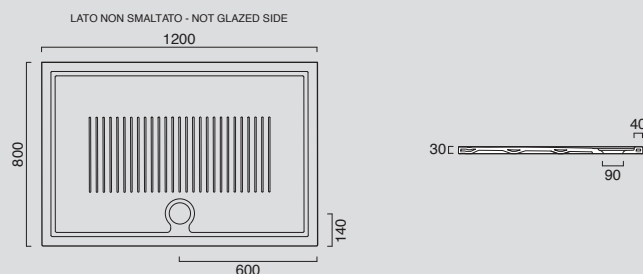

Piletta sifonata standard Ø90
Siphoned waste Ø90

70 5010 0061 Cromo • Chrome
70 5010 0001 Bianca • White

140x80

70 4148 0001

Bianco lucido
Glossy white

Installazione • Installation
Appoggio • Above Floor-level
Filo pavimento • Floor-level

140x70

70 4147 0001

Bianco lucido
Glossy white

Installazione • Installation
Appoggio • Above Floor-level
Filo pavimento • Floor-level

120x80

70 4128 0001

Bianco lucido
Glossy white

Installazione • Installation
Appoggio • Above Floor-level
Filo pavimento • Floor-level