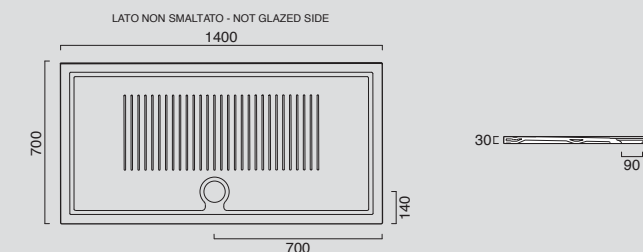

140x70

70 4147 0001

Bianco lucido
Glossy white

Installazione • Installation
Appoggio • Above Floor-level
Filo pavimento • Floor-level