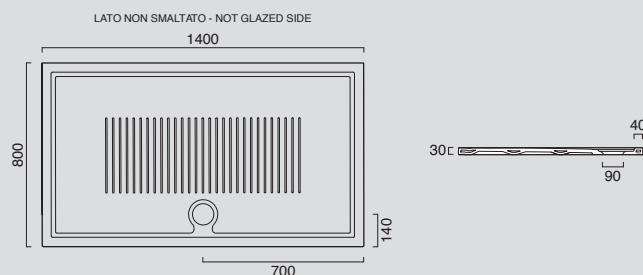

70 4127 0001

100x70

70 4107 0001

90x70

70 4097 0001

H3 Schede tecniche • Technical sheets

Piletta sifonata ingombro ridotto Ø90
Siphoned space-saving waste Ø90

70 5011 0061 Cromo • Chrome
70 5011 0001 Bianca • White

Piletta sifonata standard Ø90
Siphoned waste Ø90

70 5010 0061 Cromo • Chrome
70 5010 0001 Bianca • White

140x80

70 4148 0001

Bianco lucido
Glossy white

Installazione • Installation
Appoggio • Above Floor-level
Filo pavimento • Floor-level