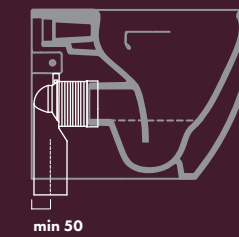

Kit fissaggio a parete nascosto
Concealed wall-hung fixing kit
Cod. Z542386