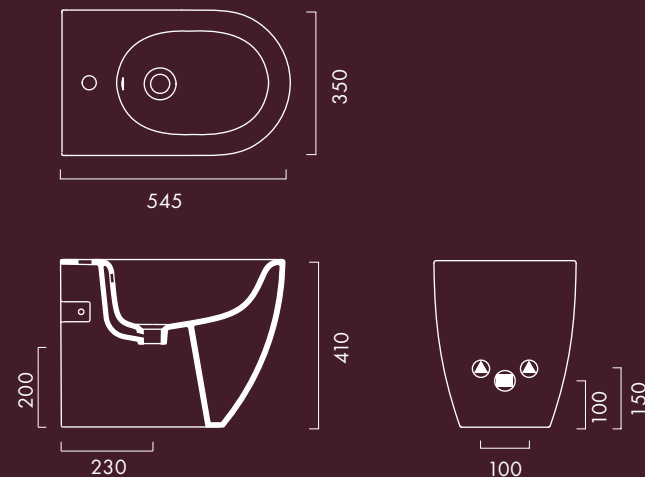

Sfera 54 Bidet

Bidet filo parete monoforo.
Fissaggio nascosto a parete.

Back to wall single-hole bidet.
Concealed wall-hung fixing.

Cod. 1BIS54RNOO Bianco Lucido / Glossy White

Cod. 1BIS54RNB Bianco Satinato / Satin White

Cod. 1BIS54RNNS Nero Satinato / Satin Black