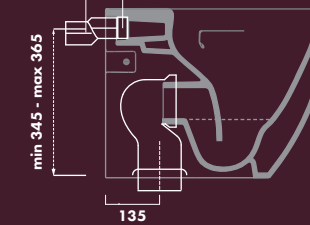

## Curve tecniche / Accessori Pipes fittings / Accessories

Curva tecnica fissa  
Standard pipe elbow fitting  
**Cod. 5CUIG00**

Curva tecnica regolabile  
Adjustable pipe elbow fitting  
**Cod. 21174**

Curva tecnica regolabile  
Adjustable pipe elbow fitting  
**Cod. 21173**

Curva tecnica regolabile  
Adjustable pipe elbow fitting  
**Cod. 21150**

Raccordo di alimentazione regolabile  
Adjustable pipe fitting  
**Cod. 21106**

Riduttore di flusso per cassette alte  
Flow reducer for high cisterns  
**Cod. RFCAT**