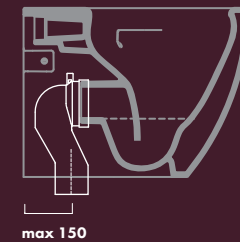

Kit fissaggio a parete nascosto
Concealed wall-hung fixing kit
Cod. Z542386