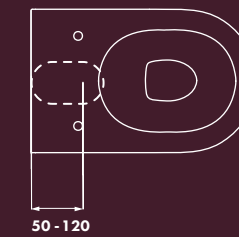

Curva tecnica regolabile
Adjustable pipe elbow fitting
Cod. 21174