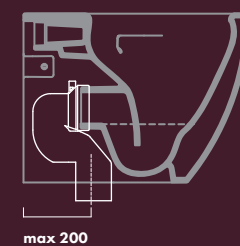

Kit fissaggio a parete nascosto
Concealed wall-hung fixing kit
Cod. Z542386