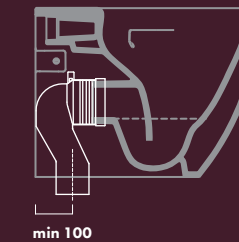

Kit fissaggio a parete nascosto
Concealed wall-hung fixing kit
Cod. Z542386