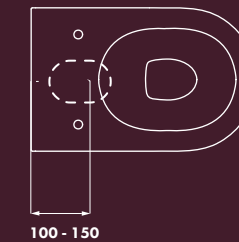

## Curve tecniche / Accessori Pipes fittings / Accessories

Curva tecnica fissa  
Standard pipe elbow fitting  
**Cod. 5CUIG00**

Curva tecnica regolabile  
Adjustable pipe elbow fitting  
**Cod. 21174**

Curva tecnica regolabile  
Adjustable pipe elbow fitting  
**Cod. 21173**

Curva tecnica regolabile  
Adjustable pipe elbow fitting  
**Cod. 21150**

Raccordo di alimentazione regolabile  
Adjustable pipe fitting  
**Cod. 21106**

Riduttore di flusso per cassette alte  
Flow reducer for high cisterns  
**Cod. RFCAT**