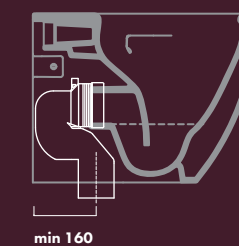

Kit fissaggio a parete nascosto
Concealed wall-hung fixing kit
Cod. Z542386