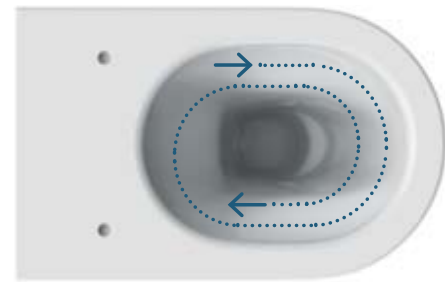

## Sfera 54 Bidet

Bidet filo parete monoforo.  
Fissaggio nascosto a parete.

Back to wall single-hole bidet.  
Concealed wall-hung fixing.

**Cod. 1BIS54RNOO** Bianco Lucido / Glossy White

**Cod. 1BIS54RNB** Bianco Satinato / Satin White

Curva tecnica regolabile  
Adjustable pipe elbow fitting  
**Cod. 21150**

Raccordo di alimentazione regolabile  
Adjustable pipe fitting  
**Cod. 21106**

Riduttore di flusso per cassette alte  
Flow reducer for high cisterns  
**Cod. RFCAT**

# Newflush®

The Original

IT Il flusso d'acqua a vortice garantisce una sensibile riduzione della rumorosità, un minor consumo d'acqua e un'azione pulente dinamica che si traduce in una minore necessità d'uso di detersivi.  
Brevetto Catalano.

EN The vortex water flow ensures a significant reduction in noise, lower water consumption and a dynamic cleaning action that results in less need for detergents.  
Catalano patent.

IT L'eliminazione della brida garantisce maggiore continuità delle superfici del wc permettendo azioni di pulizia più semplici e approfondite, con minore utilizzo di detersivi.