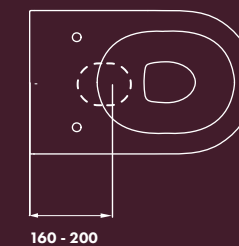

Curva tecnica regolabile
Adjustable pipe elbow fitting
Cod. 21150