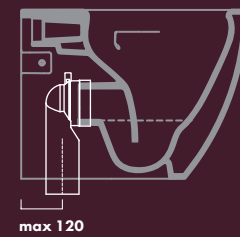

Kit fissaggio a parete nascosto
Concealed wall-hung fixing kit
Cod. Z542386