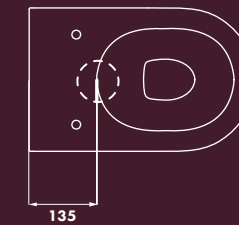

Curve tecniche / Accessori Pipes fittings / Accessories

Curva tecnica fissa
Standard pipe elbow fitting
Cod. 5CUIG00