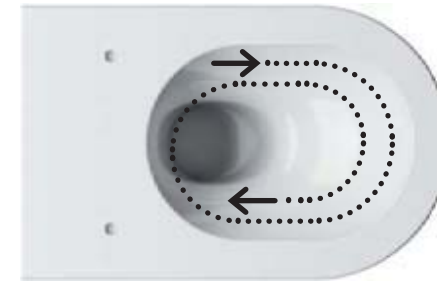

newflush®

tested by
TÜVRheinland
EN - 997

Scarico a vortice

Vortex flushing

IT Il flusso d'acqua a vortice garantisce una sensibile riduzione della rumorosità, un minor consumo d'acqua e un'azione pulente dinamica che si traduce in una minore necessità d'uso di detersivi. **Brevetto Catalano.**

EN The powerful vortex flushing system guarantees a more silent flushing, a lower consumption of water and an effective cleaning action that results in using less detergent. **Catalano Patent.**

Bordo senza brida

New flush without rim

IT L'eliminazione della brida garantisce maggiore continuità delle superfici del wc permettendo azioni di pulizia più semplici e approfondite, con minore utilizzo di detersivi.

EN The removal of the rim gives a visual continuity among the surfaces and allows an easier and deeper cleaning, significantly reducing the quantity of detergents.