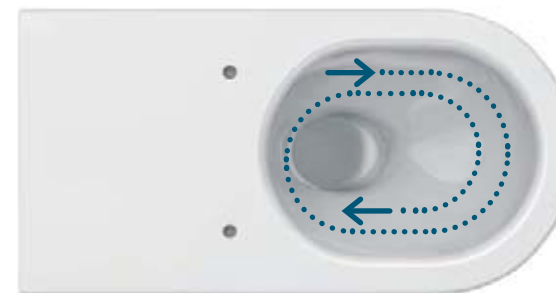

newflush®

Scarico a vortice

Vortex flushing

IT Il flusso d'acqua a vortice garantisce una sensibile riduzione della rumorosità, un minor consumo d'acqua e un'azione pulente dinamica che si traduce in una minore necessità d'uso di detersivi. **Brevetto Catalano.**