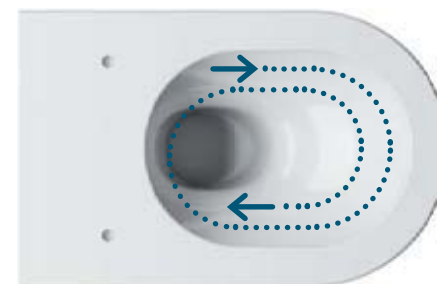

Take Off System

Soft Close

Classy Wc Newflush® 55x35

newflush®

tested by

 TÜVRheinland®
 EN - 997

Scarico a vortice Vortex flushing

Il flusso d'acqua a vortice garantisce una sensibile riduzione della rumorosità, un minor consumo d'acqua e un'azione pulente dinamica che si traduce in una minore necessità d'uso di detersivi.
Brevetto Catalano.

Bordo senza brida New flush without rim

L'eliminazione della brida garantisce maggiore continuità delle superfici del wc permettendo azioni di pulizia più semplici e approfondite, con minore utilizzo di detersivi.