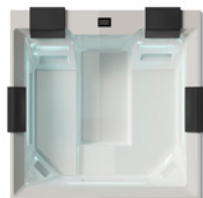

MUSE GP 280 x 235 выс.98

- система рециркуляции с картриджным фильтром
- скрытая усиленная система массажа Ghost®Plus System

MUSE 280 x 235 выс.98

- система рециркуляции с картриджным фильтром
- скрытая система массажа Ghost® System

HEAVEN 210 x 210 выс.86

- система рециркуляции с картриджным фильтром
- скрытая усиленная система массажа Ghost®Plus System

SHADOW 200 x 160 выс.82

- система рециркуляции с картриджным фильтром
- скрытая усиленная система массажа Ghost®Plus System