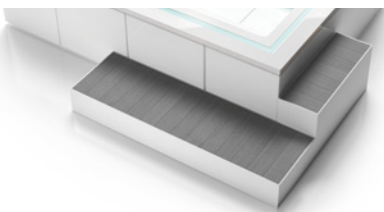

STEP BOX выс.50

Коллекция ступенек в четырех вариантах конфигурации на выбор, цвет белый с антискользящим покрытием под цвет светлого или серого дерева.