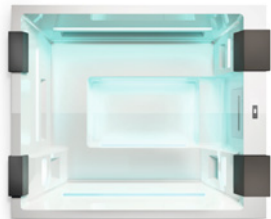

MUSE GP 280 x 235 выс.98

- система рециркуляции с картриджным фильтром
- скрытая усиленная система массажа Ghost®Plus System

MUSE 280 x 235 выс.98

- система рециркуляции с картриджным фильтром
- скрытая система массажа Ghost® System

HEAVEN 210 x 210 выс.86

- система рециркуляции с картриджным фильтром
- скрытая усиленная система массажа Ghost®Plus System

SHADOW 200 x 160 выс.82

- система рециркуляции с картриджным фильтром
- скрытая усиленная система массажа Ghost®Plus System