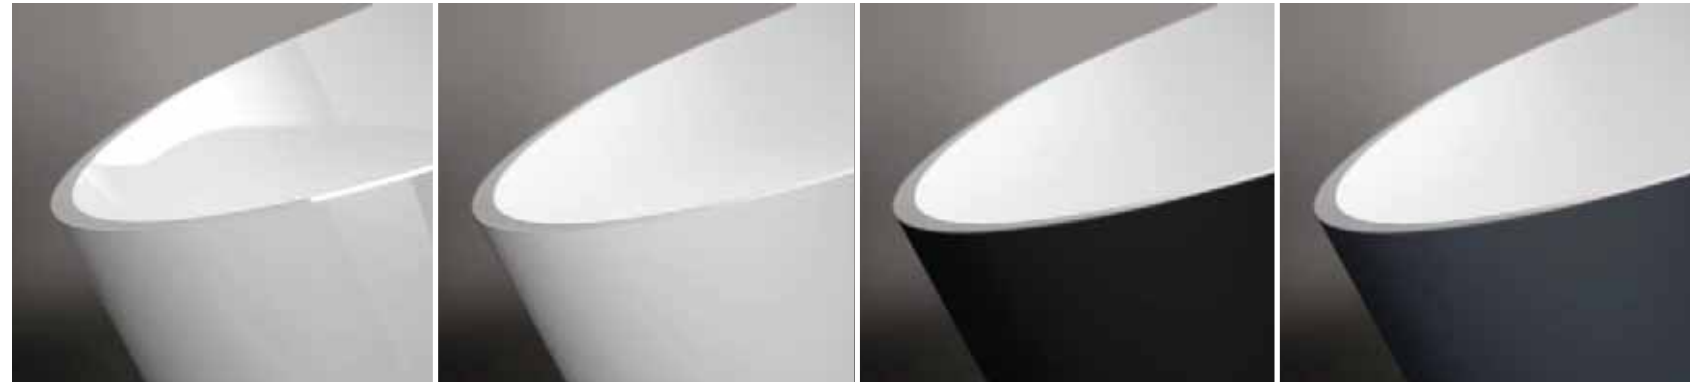

BL
Bianco Lucido / Glossy White

BO
Bianco Opaco / Matt White

IB
Ink Black

NB
Night Blue