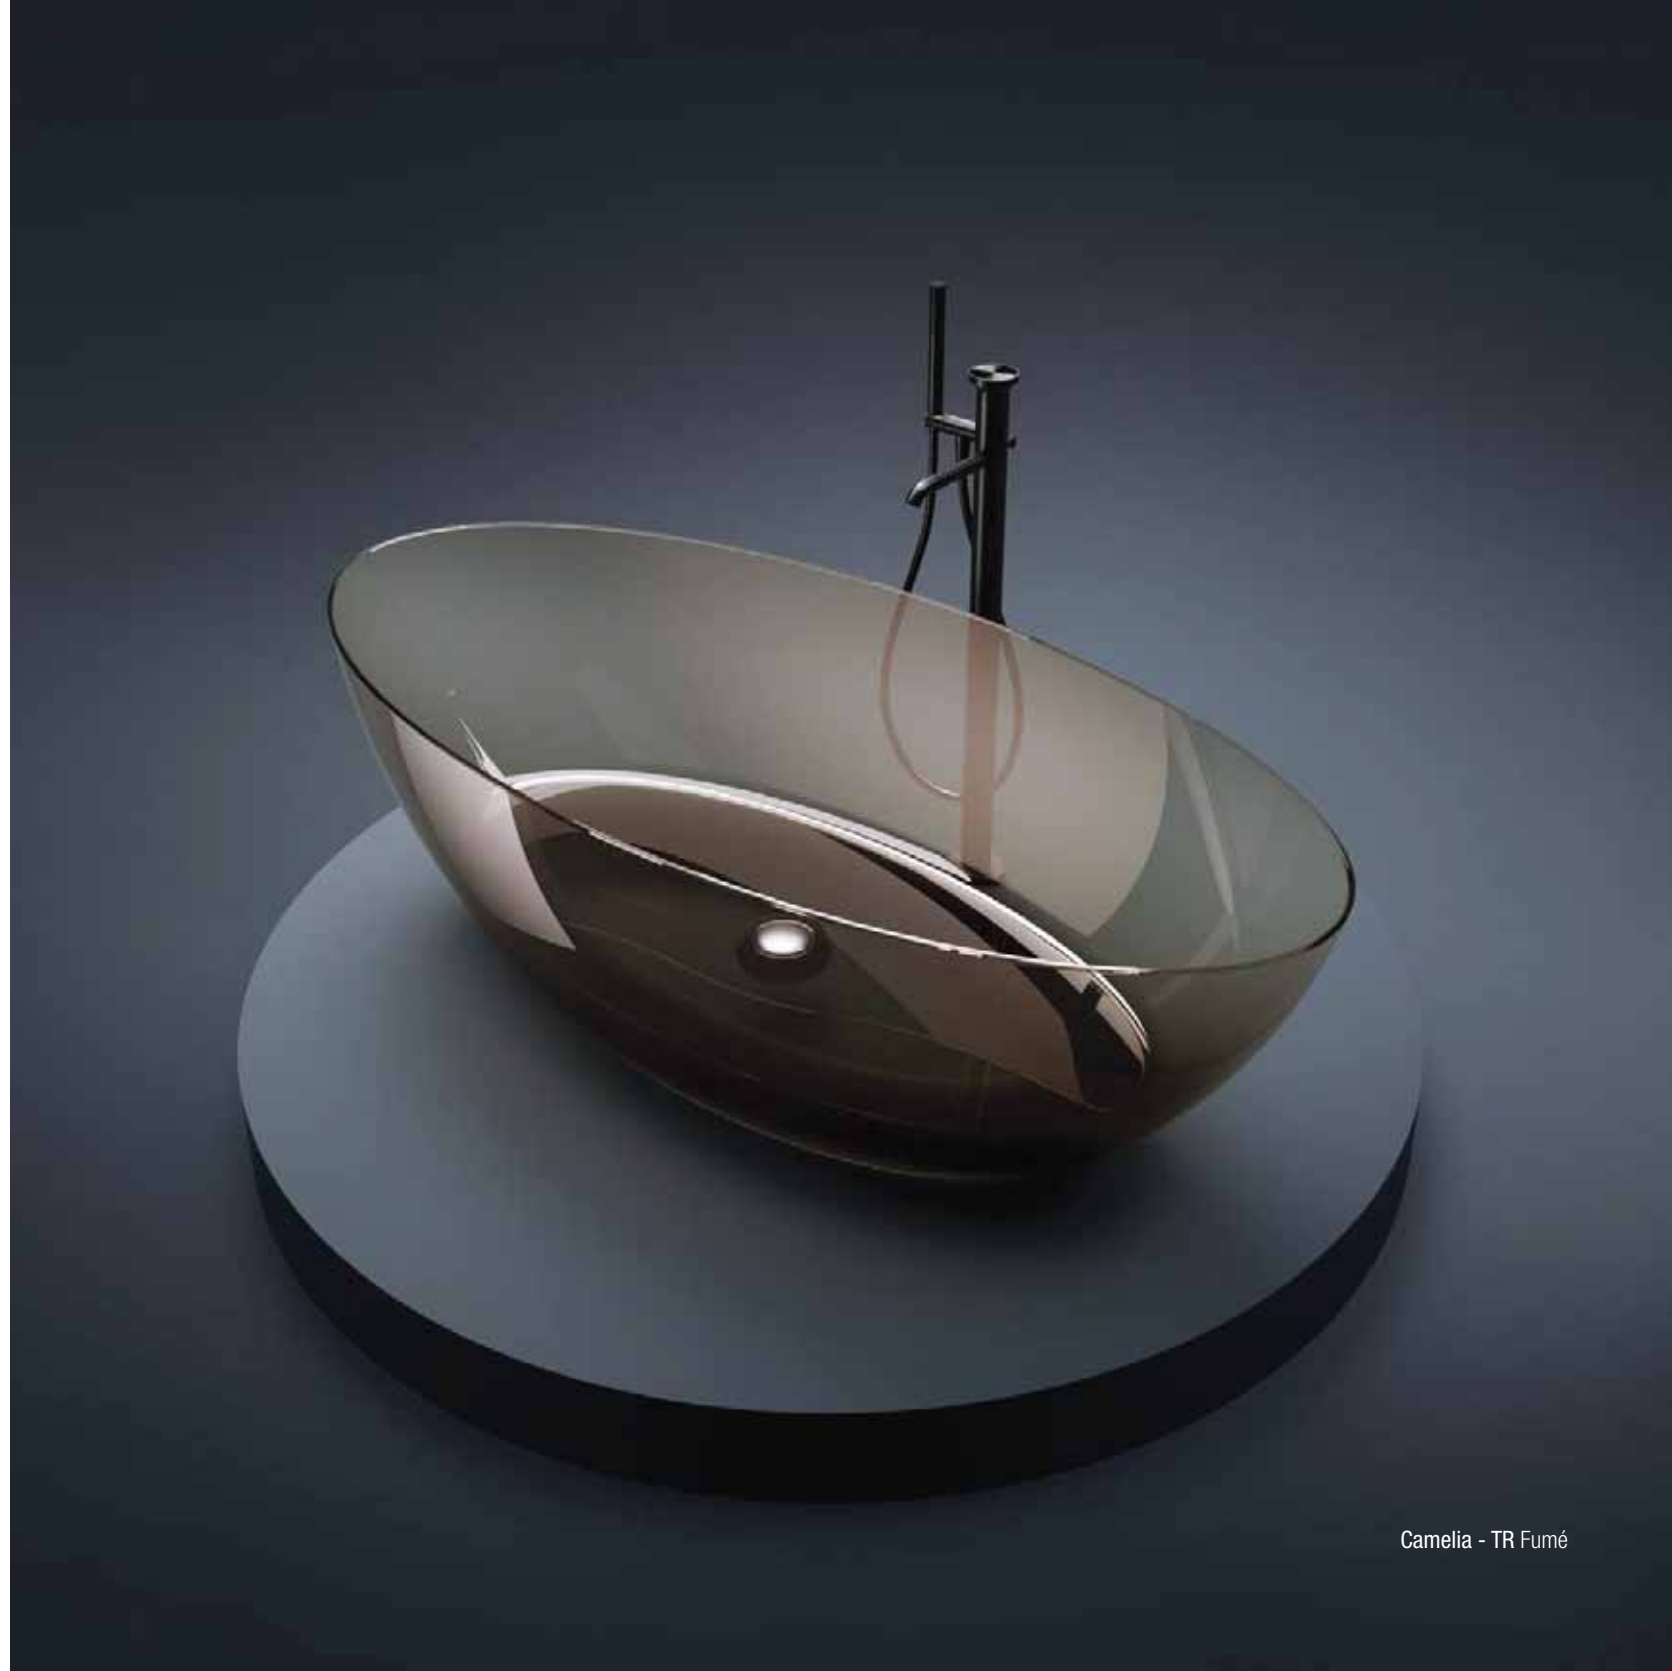

The play of transparencies, made even more elegant by the smoky look of its body. A freestanding bathtub that combines classic proportions with contemporary taste. Bathtub in transparent resin; drain plug included.

Finitura vasca / Bathtub finishing

TR
Fumé

Camelia - TR Fumé

—Camelia

180 X 85 X H. 50 cm

Camelia - TR Fumé

Camelia - TR Fumé

—Epoca

170 X 80 X H. 72 cm

Una freestanding fortemente caratterizzata dallo stile rétro, per arredare ambienti dal gusto classico oppure per arricchire con un originale tocco vintage quelli più contemporanei. Disponibile nella finitura bianco lucido o nelle nuove finiture bicolore. Gli eleganti piedini possono essere scelti nelle finiture cromo, oro, bianco e bronzo. Piletta di scarico inclusa.

A freestanding bathtub strongly characterized by retro style, to furnish classic-style spaces or enrich more contemporary ones with an original vintage touch. Available in glossy white finish or in the new bicolor finishes. The elegant feet can be chosen in chrome, gold, white, or bronze finishes. Drain plug included.