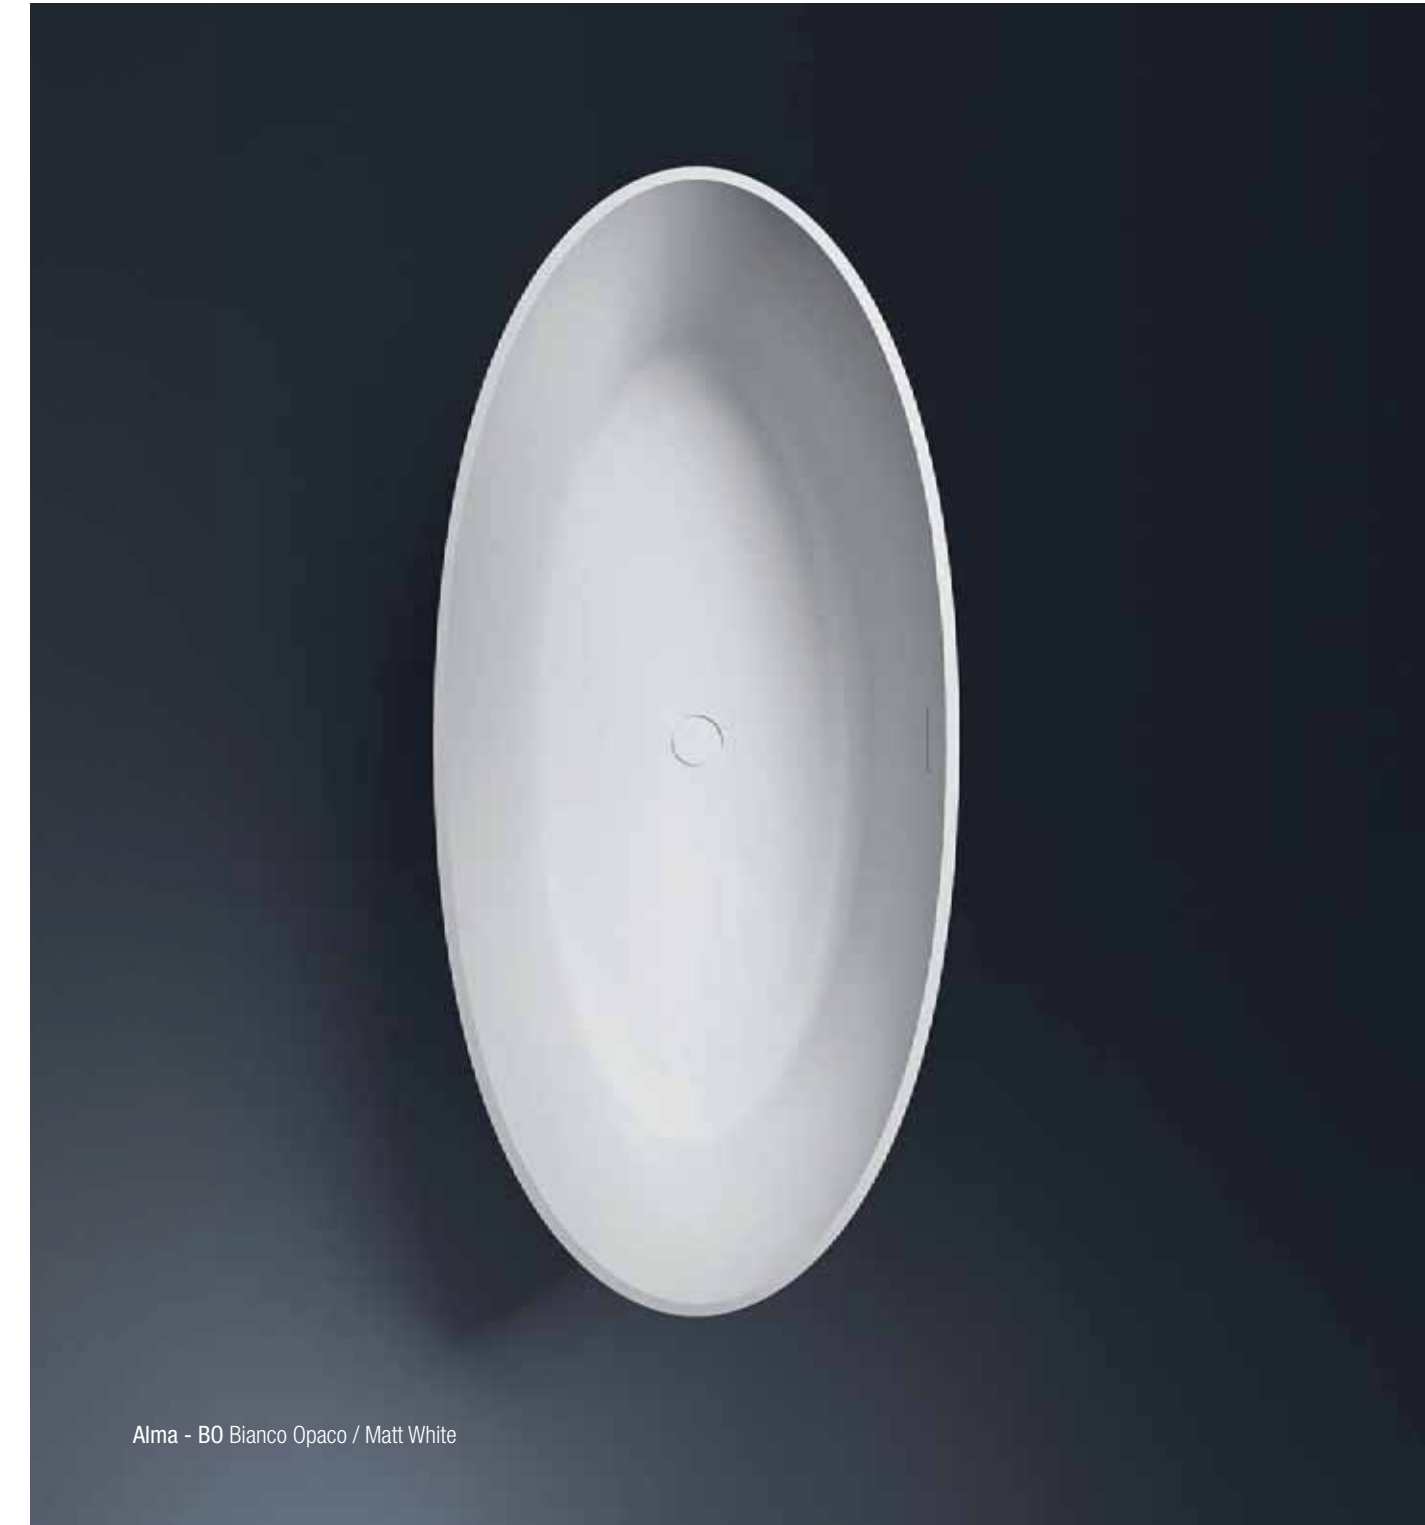

—Alma

175 X 80 X H. 55 cm

Alma - IB Ink Black

Alma - B0 Bianco Opaco / Matt White

—Bali

160 X 85 X H. 62 cm

Una freestanding dalle forme equilibrate ed eleganti, disponibile anche nelle nuove versioni bicolore. La forma classica si unisce ad un'altezza di ben 62 cm, dando vita ad una vasca da bagno che si integra alla perfezione in ambienti di ogni stile. Vasca realizzata in solid surface; piletta di scarico inclusa con troppopieno integrato.