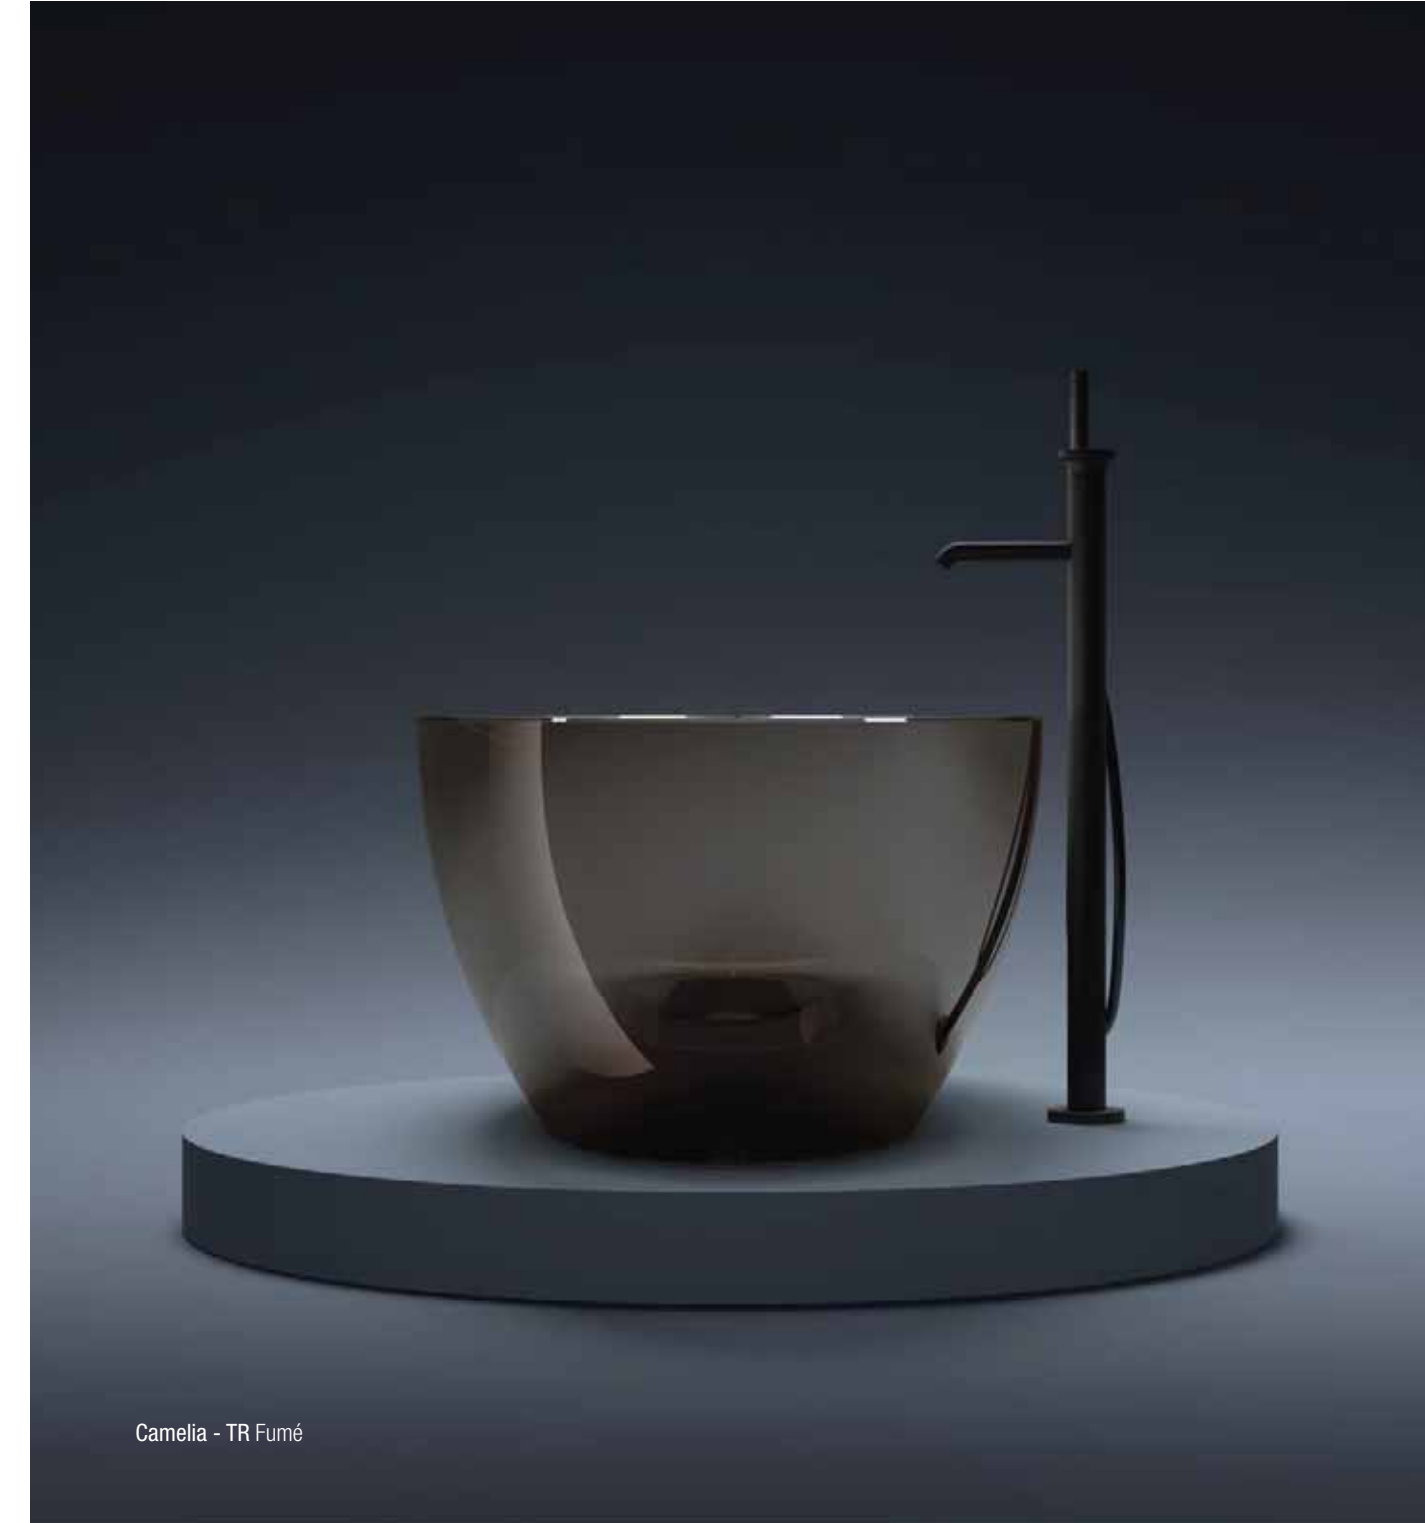

The play of transparencies, made even more elegant by the smoky look of its body. A freestanding bathtub that combines classic proportions with contemporary taste. Bathtub in transparent resin; drain plug included.

Finitura vasca / Bathtub finishing

TR
Fumé

Camelia - TR Fumé

—Camelia

180 X 85 X H. 50 cm

Camelia - TR Fumé

Camelia - TR Fumé

—Epoca

170 X 80 X H. 72 cm

Una freestanding fortemente caratterizzata dallo stile rétro, per arredare ambienti dal gusto classico oppure per arricchire con un originale tocco vintage quelli più contemporanei. Disponibile nella finitura bianco lucido o nelle nuove finiture bicolore. Gli eleganti piedini possono essere scelti nelle finiture cromo, oro, bianco e bronzo. Piletta di scarico inclusa.

A freestanding bathtub strongly characterized by retro style, to furnish classic-style spaces or enrich more contemporary ones with an original vintage touch. Available in glossy white finish or in the new bicolor finishes. The elegant feet can be chosen in chrome, gold, white, or bronze finishes. Drain plug included.