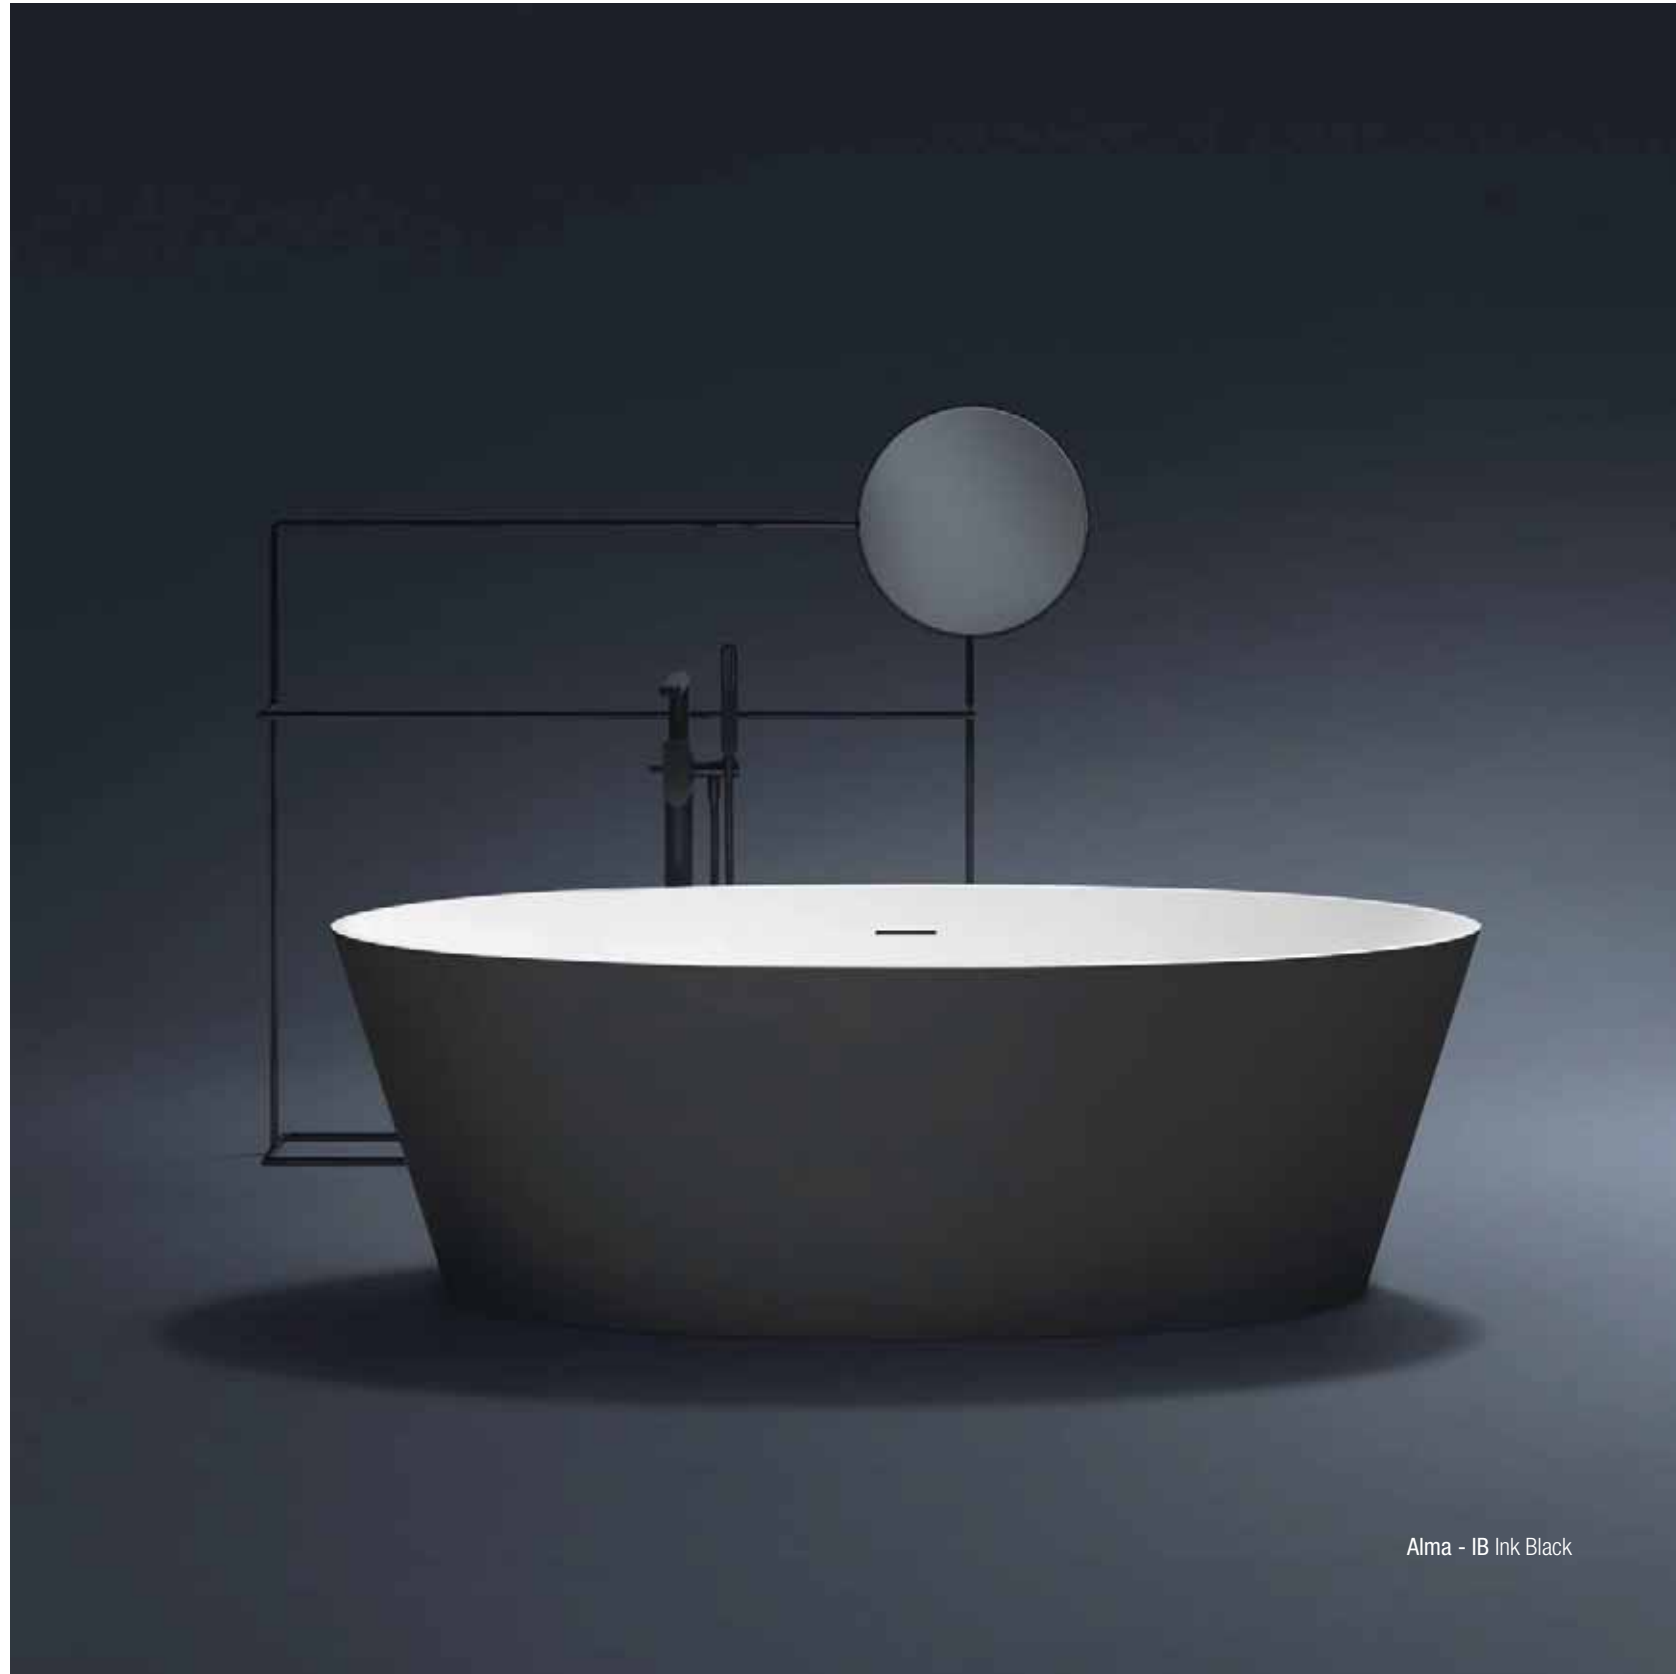

—Alma

175 X 80 X H. 55 cm

SADLER

Alma è un'ellisse pronunciata di grande eleganza, non convenzionale. Disegnata da Marc Sadler per Treesse, è la soluzione perfetta per un centro stanza capace di caratterizzare un ambiente accogliente e suggestivo. Disponibile in finitura bianco opaco, bianco lucido oppure nelle nuove versioni bicolore. Vasca realizzata in solid surface; piletta di scarico inclusa con troppopieno integrato.

—Alma

175 X 80 X H. 55 cm

Alma - IB Ink Black

Alma - B0 Bianco Opaco / Matt White

—Bali

160 X 85 X H. 62 cm

Una freestanding dalle forme equilibrate ed eleganti, disponibile anche nelle nuove versioni bicolore. La forma classica si unisce ad un'altezza di ben 62 cm, dando vita ad una vasca da bagno che si integra alla perfezione in ambienti di ogni stile. Vasca realizzata in solid surface; piletta di scarico inclusa con troppopieno integrato.

A freestanding bathtub with balanced and elegant shapes, also available in the new bicolor versions. The classic line combines with a height of 62 cm, creating a bathtub that seamlessly integrates into environments of every style. Bathtub in solid surface; drain plug included with overflow system.

170 X 80 X H. 72 cm

Una freestanding fortemente caratterizzata dallo stile rétro, per arredare ambienti dal gusto classico oppure per arricchire con un originale tocco vintage quelli più contemporanei. Disponibile nella finitura bianco lucido o nelle nuove finiture bicolore. Gli eleganti piedini possono essere scelti nelle finiture cromo, oro, bianco e bronzo. Piletta di scarico inclusa.