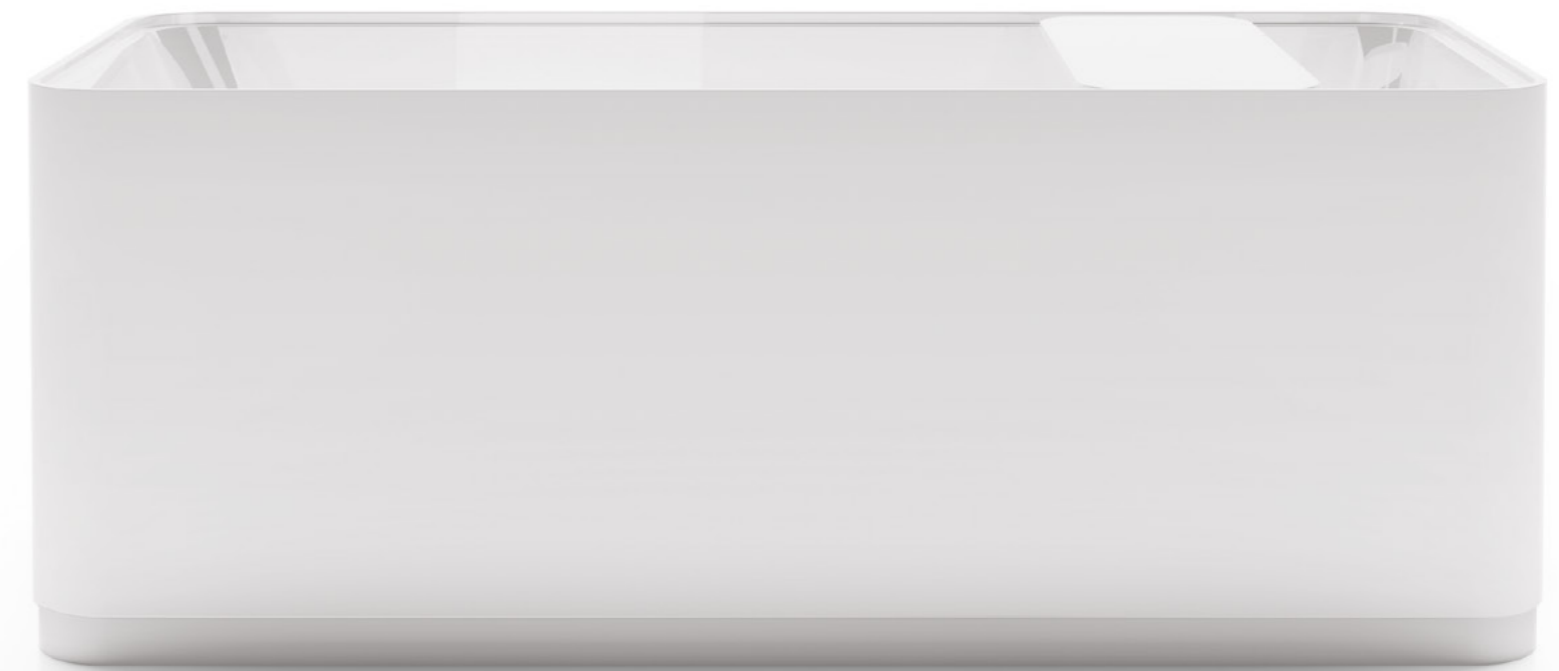

CROSS

L. 160 X P. 73 X H. 60 cm