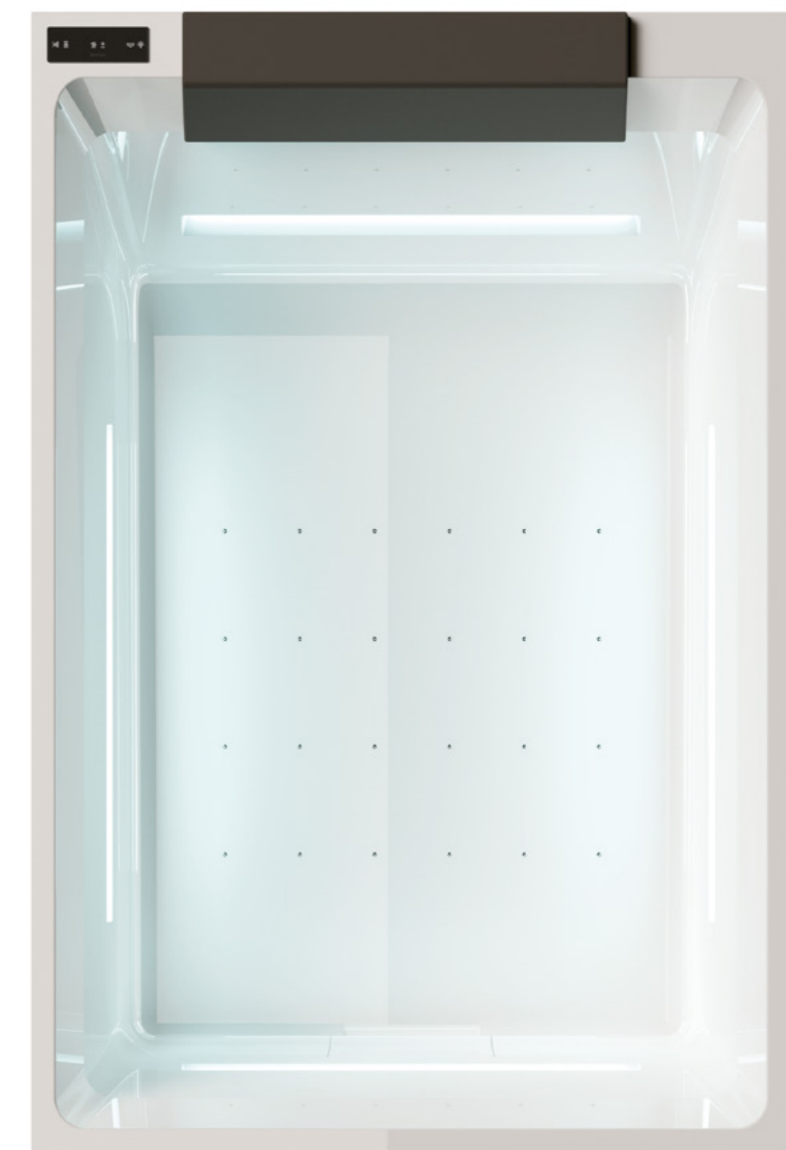

# SADLER SOUL

L. 180 X P. 120 X H. 60 cm

NUOVI SPAZI, NUOVE POSSIBILITÀ.  
TUTTA LA MAGIA DEGLI IDROMASSAGGI TREESSE  
È RACCHIUSA IN QUESTA VASCA. I CARATTERISTICI  
TAGLI DI LUCE CHE NASCONDONO POTENTI  
GETTI D'ACQUA, IL DESIGN PULITO, LA PERFETTA FUNZIONALITÀ:  
TUTTO GARANTISCE UN'ESPERIENZA COMPLETA E APPAGANTE.

New spaces, new possibilities.

All the magic of the Treesse whirlpool bathtub is enclosed in this tub.  
The characteristic cuts of light hide powerful water jets, combined with a clean  
design and perfect operation, all ensuring a complete, rewarding experience.

# SOUL

SOUL PUÒ ACCOGLIERE DUE PERSONE ED È PERFETTA PER TUTTE LE INSTALLAZIONI A PARETE E ANCHE CENTRO STANZA. SI ADATTA A TUTTI GLI AMBIENTI: ABITAZIONI PRIVATE, CAMERE DI HOTEL E AREE BENESSERE.

Soul can accommodate two people and is ideal for installation anywhere, whether against a wall or in the centre of the room. It is ideal for any location: private homes, hotel rooms and spas.

## SOUL

L. 180 X P. 120 X H. 60 cm

Scarico nascosto  
Hidden drain

SADLER  
ALMA

L. 175 X P. 80 X H. 55 cm

Finitura opaca  
Matt finish

Finitura lucida  
Gloss finish