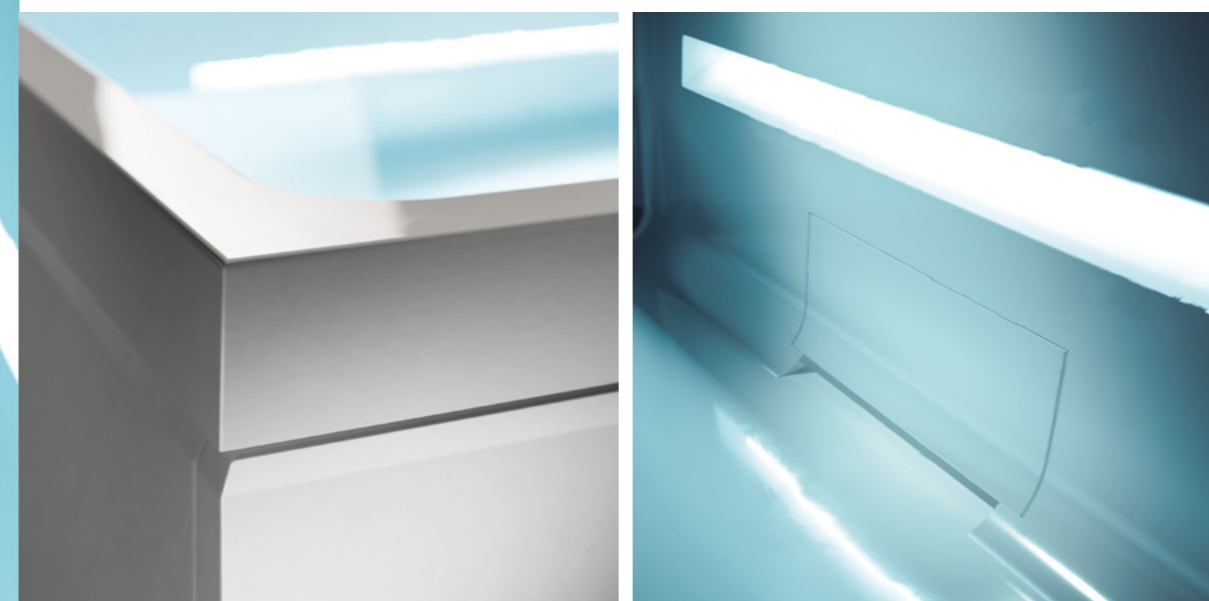

SOUL

SOUL PUÒ ACCOGLIERE DUE PERSONE ED È PERFETTA PER TUTTE LE INSTALLAZIONI A PARETE E ANCHE CENTRO STANZA. SI ADATTA A TUTTI GLI AMBIENTI: ABITAZIONI PRIVATE, CAMERE DI HOTEL E AREE BENESSERE.

Soul can accommodate two people and is ideal for installation anywhere, whether against a wall or in the centre of the room. It is ideal for any location: private homes, hotel rooms and spas.

SOUL

L. 180 X P. 120 X H. 60 cm

Scarico nascosto
Hidden drain