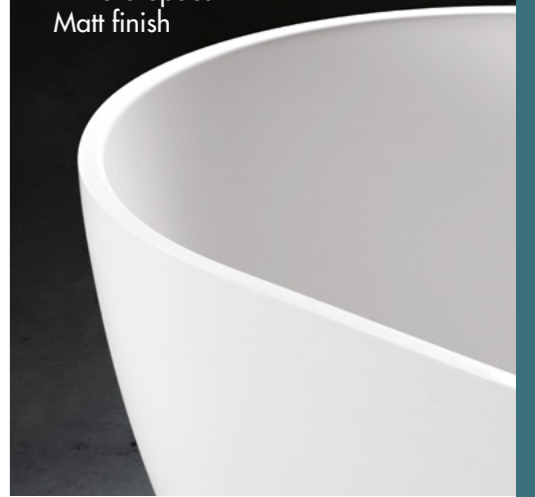

Finitura opaca
Matt finish